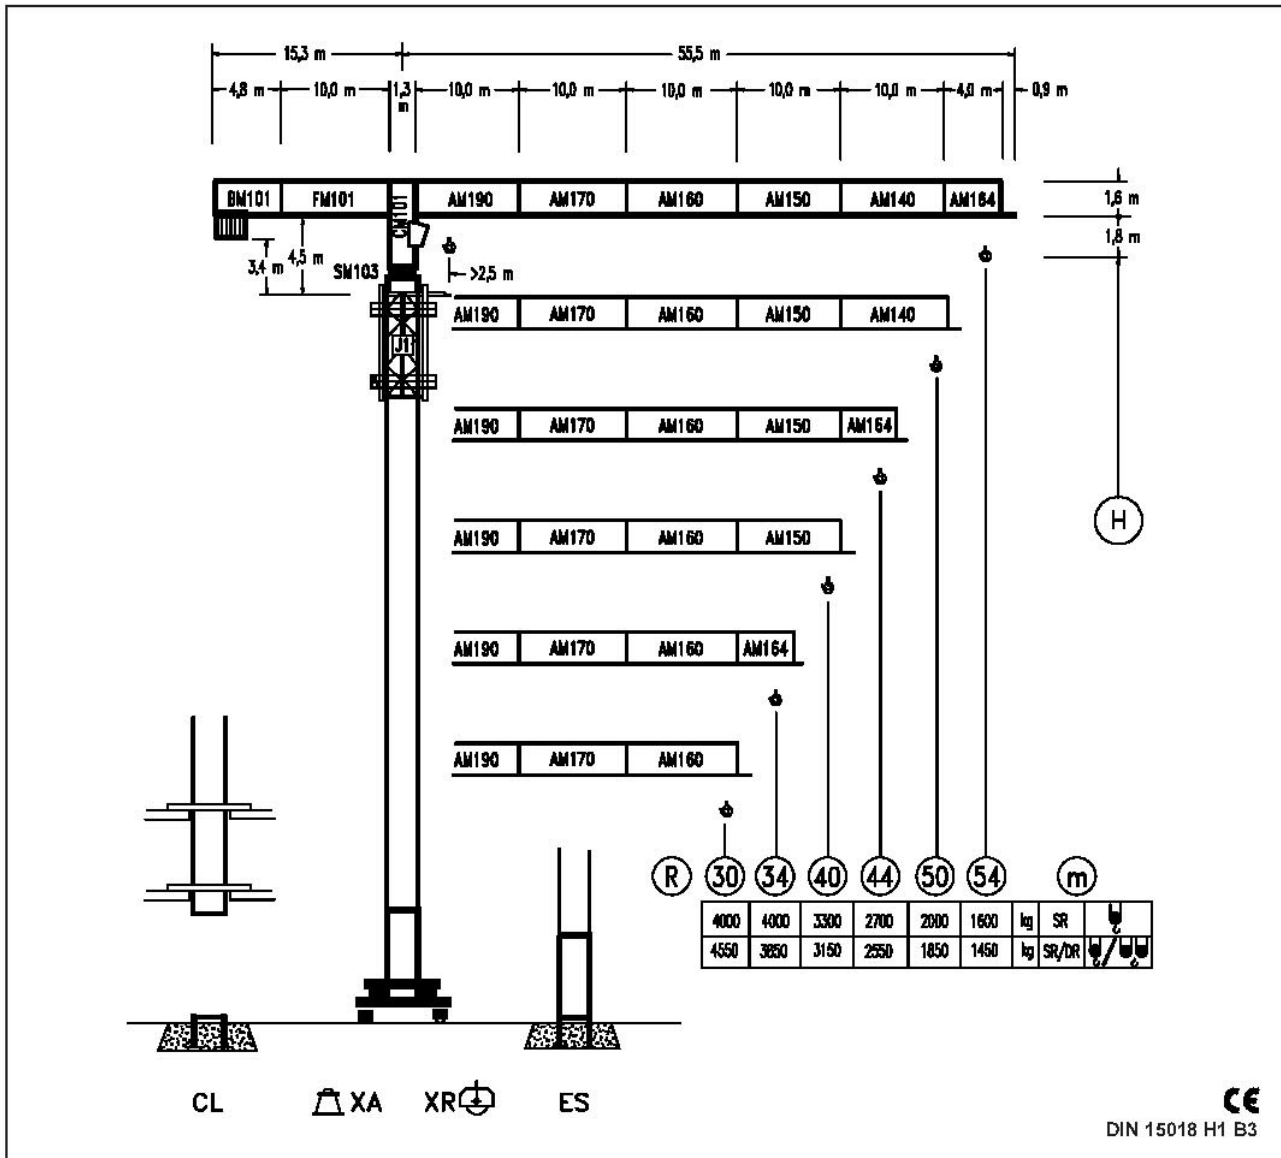

COMANSA LC 1044

R		R _(Cmax)	C _{max}	25	30	34	40	44	50	54	
54	SR SR/DR	25,0 m 13,3 m	4000 8000	4000 3885	3250 3120	2810 2675	2320 2175	2065 1920	1765 1615	1600 1450	
50	SR SR/DR	27,7 m 14,7 m	4000 8000	4000 4360	3650 3515	3160 3025	2615 2470	2335 2190	2000 1850		
44	SR SR/DR	31,3 m 16,5 m	4000 8000	4000 5005	4000 4050	3635 3495	3015 2870	2700 2550			
40	SR SR/DR	33,8 m 17,8 m	4000 8000	4000 5455	4000 4425	3970 3825	3300 3150				
34	SR SR/DR	34,0 m 17,9 m	4000 8000	4000 5490	4000 4455	4000 3850					
30	SR SR/DR	30,0 m 18,2 m	4000 8000	4000 5605	4000 4550						