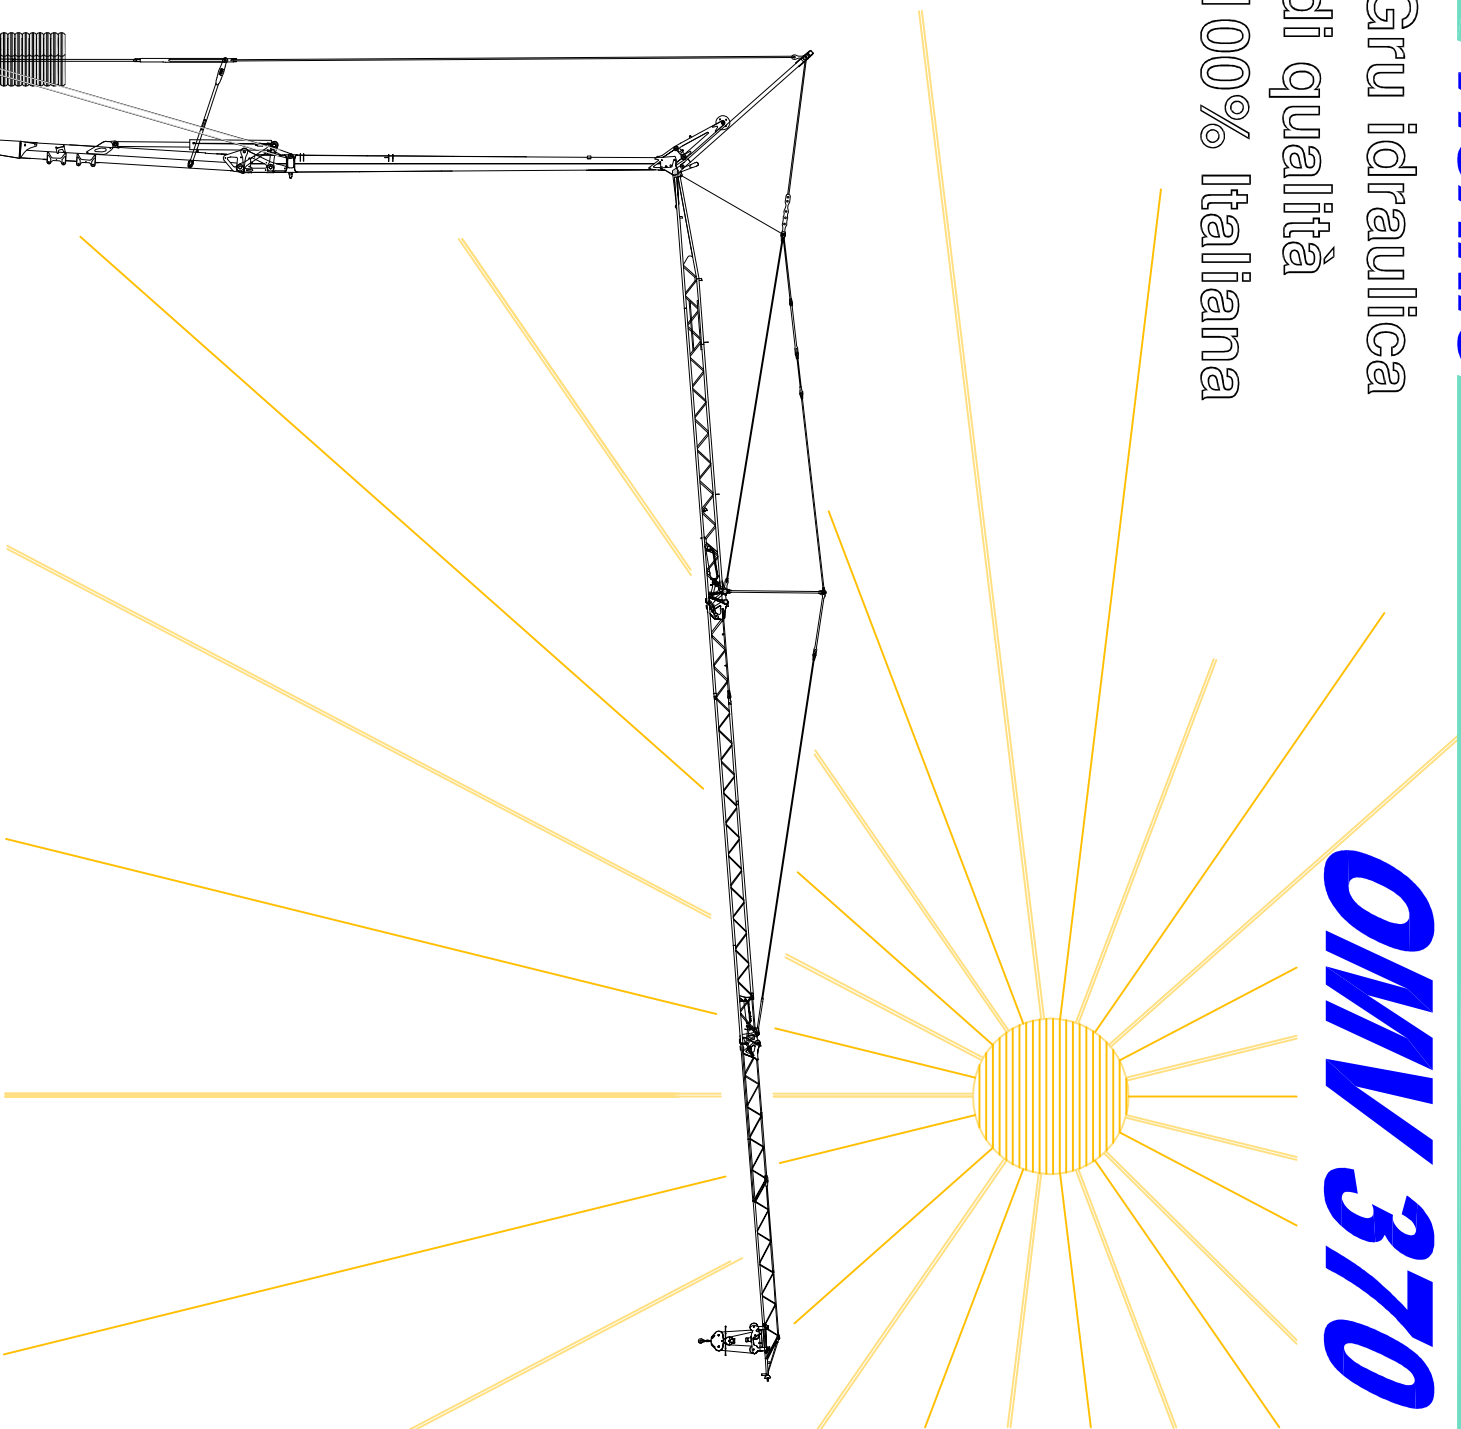

Gru idraulica
di qualità
100% Italiana

OMV 370

Ufficio Tecnico OMV Vicario SpA - 07/08

Sequenza di montaggio su 360°. Aufstellvorgang über 360°. Déroulement de montage sur 360°. Erection procedure on 360°. Montaje sobre 360°.

CE

una novità delle Officine Meccaniche
Ein neuer VICARIO Kran
A new crane from VICARIO Industries

Une nouvelle grue de VICARIO
Una nueva grúa de VICARIO

VICARIO