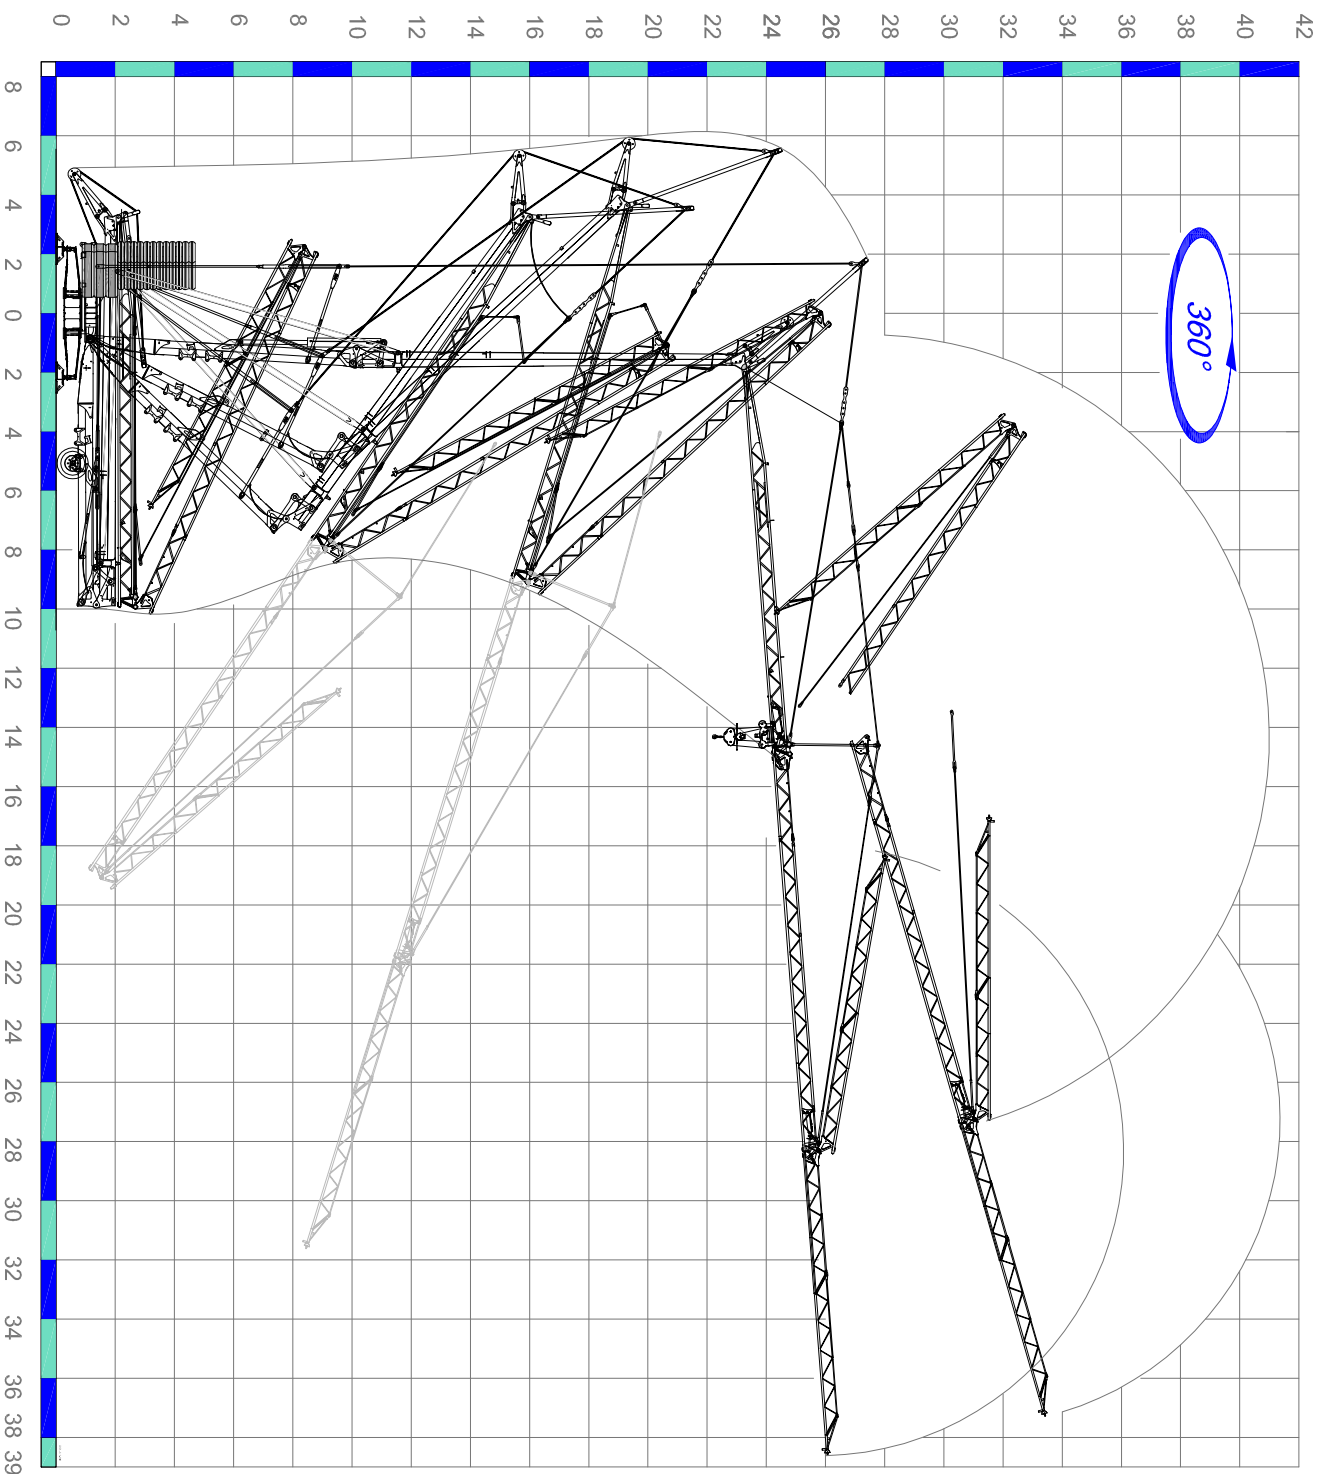

Gru idraulica
di qualità
100% Italiana

OMV 370

Ufficio Tecnico OMV Vicario SpA - 07/08

Sequenza di montaggio su 360°. Aufstellvorgang über 360°. Déroulement de montage sur 360°. Erection procedure on 360°. Montaje sobre 360°.

CRANES
and
TOOLS

VICARIO

Officine Meccaniche Vicario S.p.a.

Via Piola, 4

28013 Gattico (NO) ITALIA

Tel. 0322 846690 Fax 0322 846692

Internet: www.vicariogr.ru.com E-Mail: omv@vicariogr.ru.com

Agente di zona:

CE

una novità delle Officine Meccaniche
Ein neuer VICARIO Kran
A new crane from VICARIO Industries

Une nouvelle grue de VICARIO
Una nueva grúa de VICARIO

VICARIO