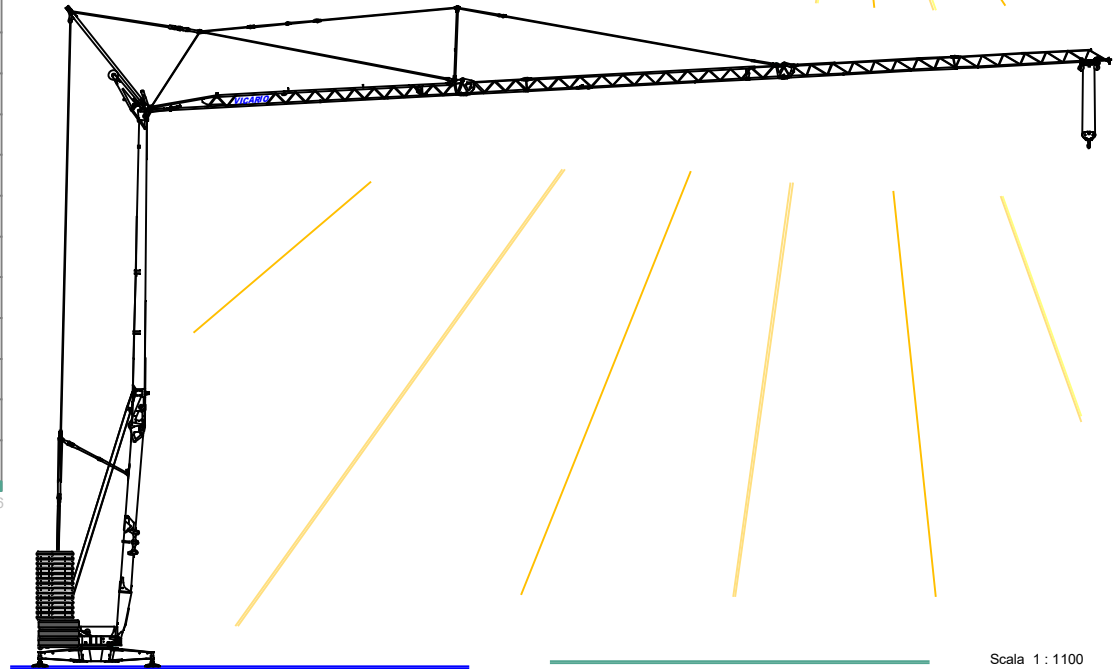

Gru idraulica  
di qualità  
100% Italiana

**OMV 45A**

Sequenza di montaggio su 360°. Aufstellvorgang über 360°. Déroulement de montage sur 360°. Erection procedure on 360°. Montaje sobre 360°.

CRANES  
and  
TOOLS **VICARIO**  
**Officine Meccaniche Vicario S.p.a.**

una novità delle Officine Meccaniche  
Ein neuer VICARIO Kran  
A new crane from VICARIO Industries

Une nouvelle grue de VICARIO  
Una nueva grua de VICARIO

**VICARIO**