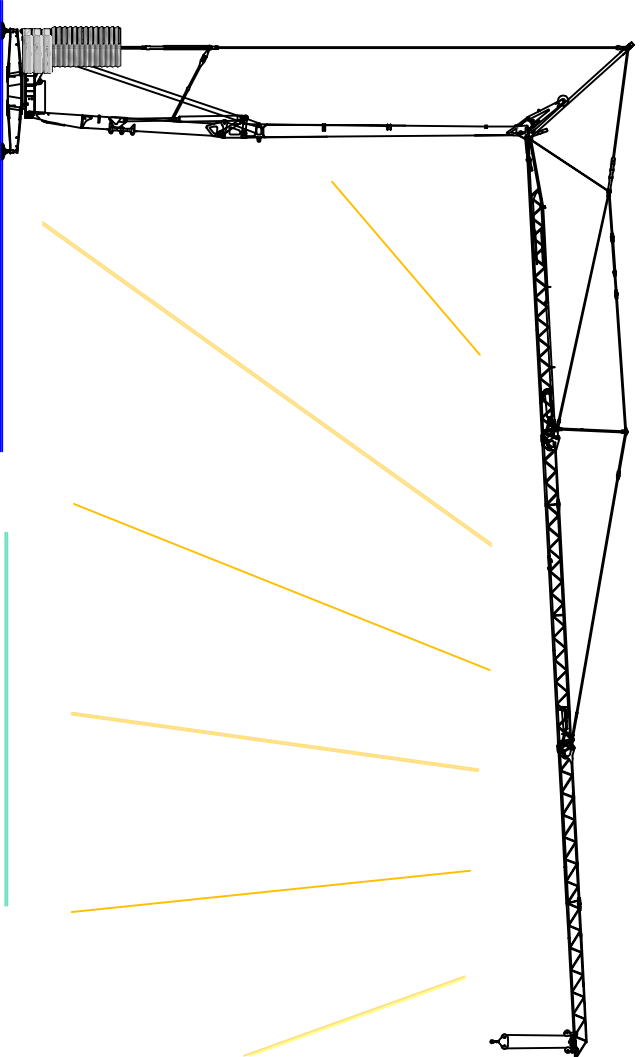

una novità delle Officine Meccaniche
Ein neuer VICARIO Kran
A new crane from VICARIO Industries

Une nouvelle grue de VICARIO
Una nueva grúa de VICARIO

VICARIO