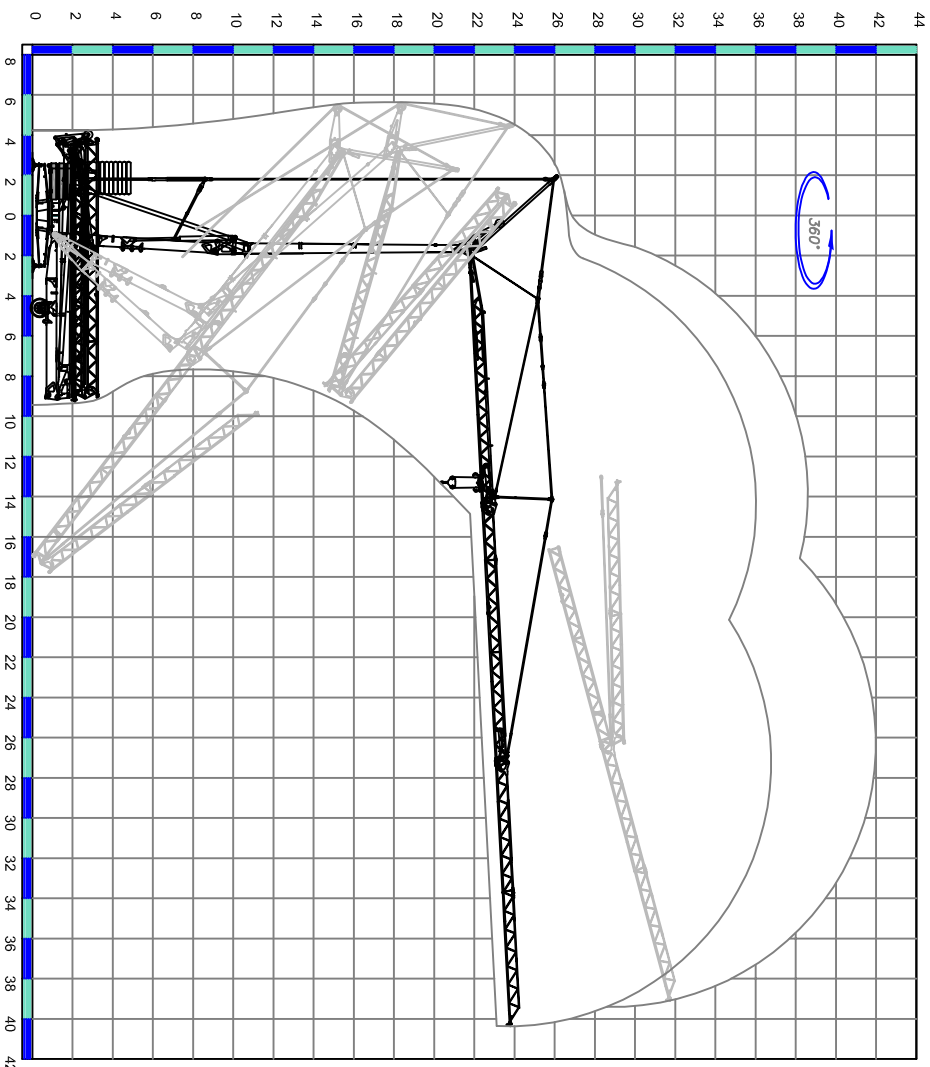

Gru idraulica
di qualità
100% Italiana

OMV 40A

Ufficio Tecnico OMV Vicario SpA - 15/16

Sequenza di montaggio su 360°: Aufstellvorgang über 360°. Dérèglement de montage sur 360°. Erection procedure on 360°. Montaje sobre 360°.

Agente di zona:

CRANES
and
TOOLS
VICARIO
Officine Meccaniche Vicario S.p.a.

Via Piola, 4
28013 Gattico (NO) ITALIA
Tel. 0322 846890 Fax 0322 846892
Internet: www.vicariogrupo.com E-Mail: omv@vicariogrupo.com