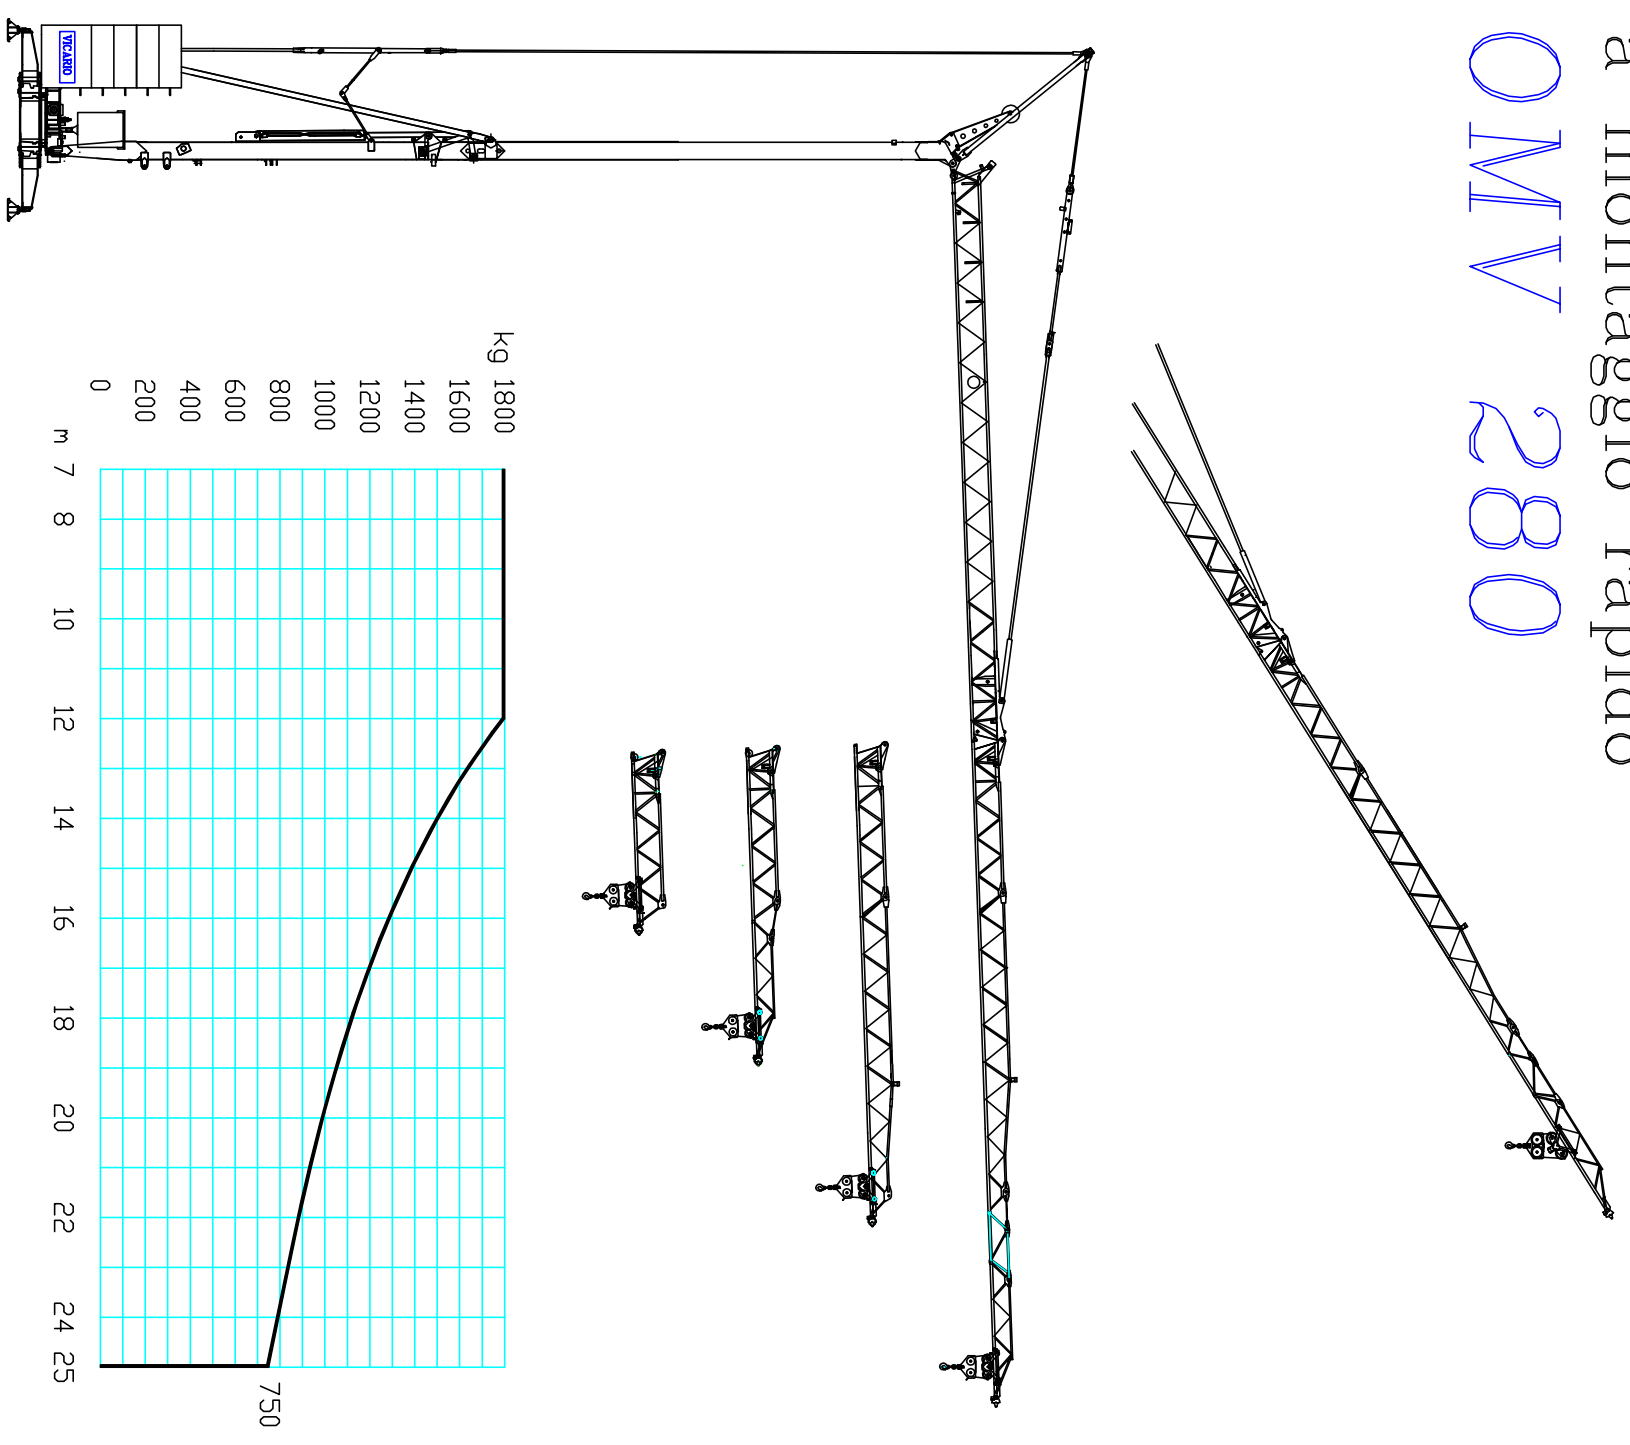

Sequenza di montaggio su 360°: Aufstellvorgang über 360°: Démontement de montage sur 360°: Erection procedure on 360°: Montaje sobre 360°.

Officine Meccaniche Vicario S.p.a.

Via Piola 4
 28013 Gattico (NO) ITALIA
 Tel 0322 846690 Fax 0322 846692 Internet: www.vicariogru.com E-Mail vicariogru@tin.it

Gru idraulica modulare a montaggio rapido OMV 280

una novità delle Officine Meccaniche
 Ein neues VICARIO Kran
 A new crane from VICARIO Industries

Une nouvelle grue de VICARIO
 Una nueva grua de VICARIO