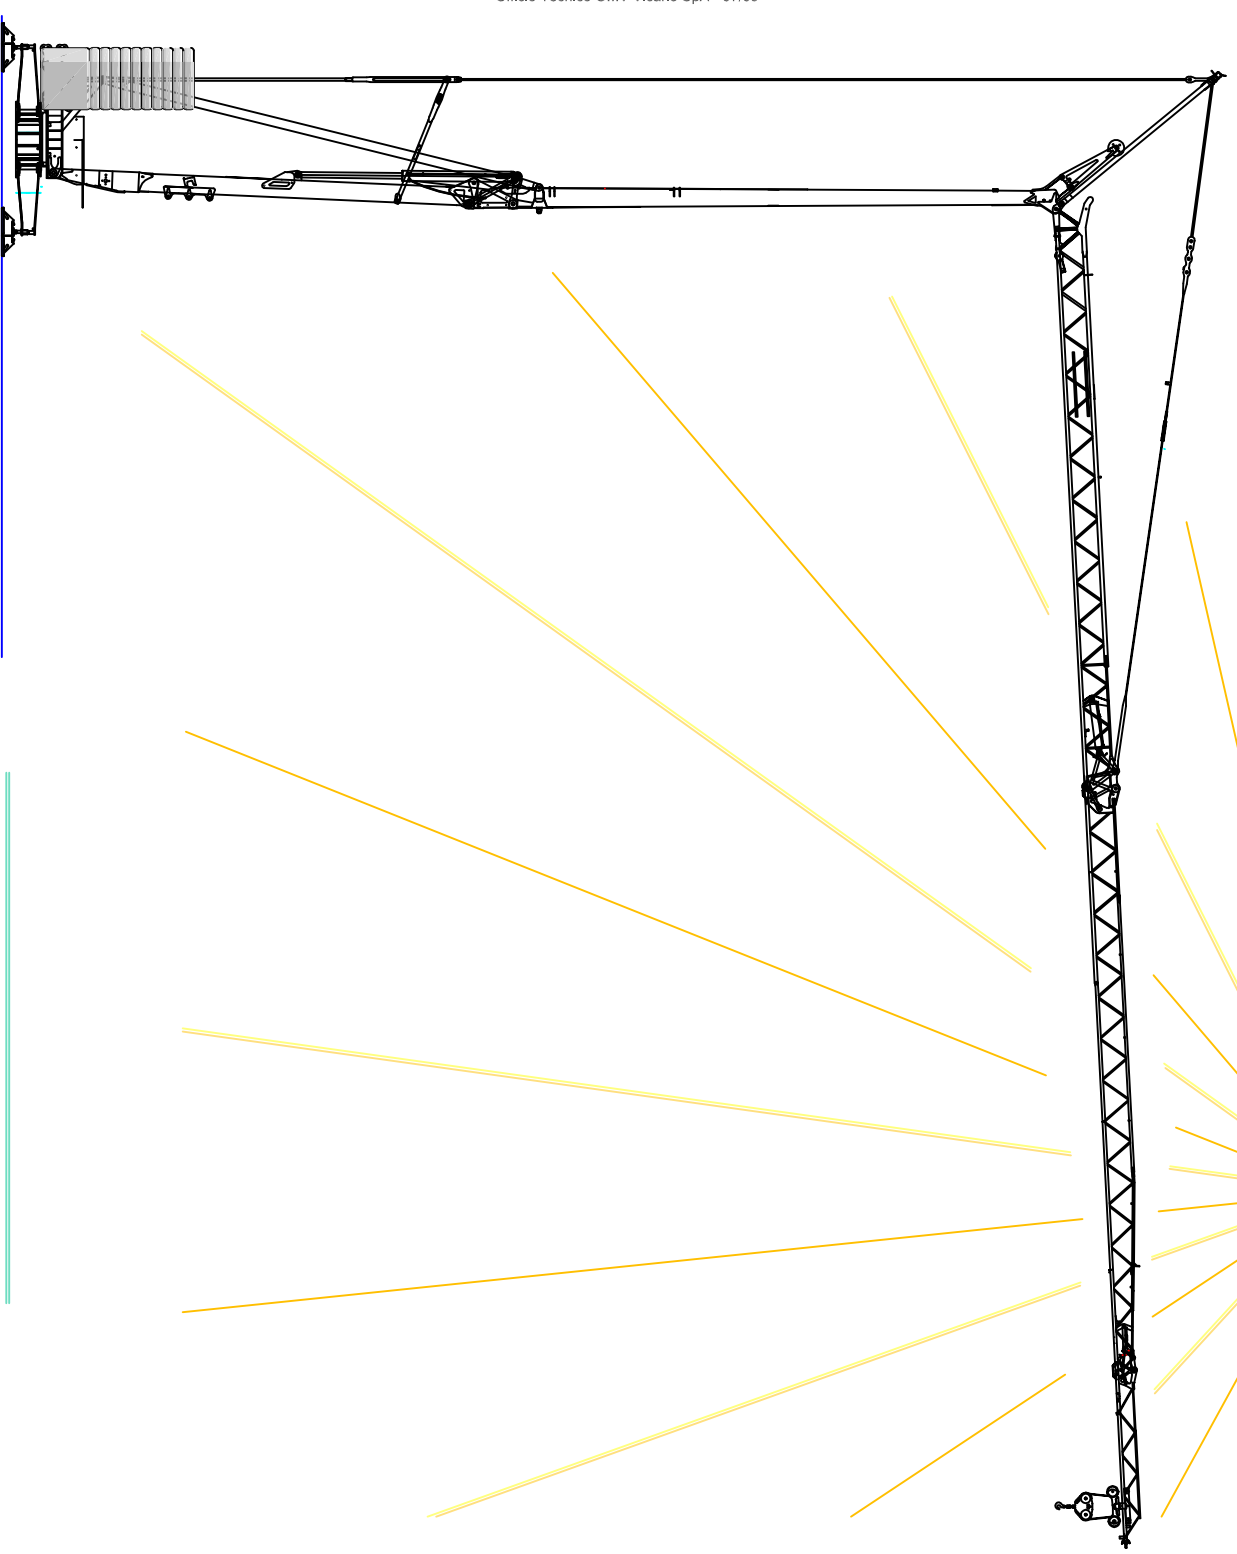

Gru idraulica
di qualità
100% Italiana

OMV 304

Ufficio Tecnico OMV Vicario SpA - 07/09

Sequenza di montaggio su 360°: Aufstellvorgang über 360°: Déroulement de montage sur 360°: Erection procedure on 360°: Montaje sobre 360°:

Una novità delle Officine Meccaniche
Ein neuer VICARIO Kran
A new crane from VICARIO Industries

Une nouvelle grue de VICARIO
Una nueva grua de VICARIO

VICARIO