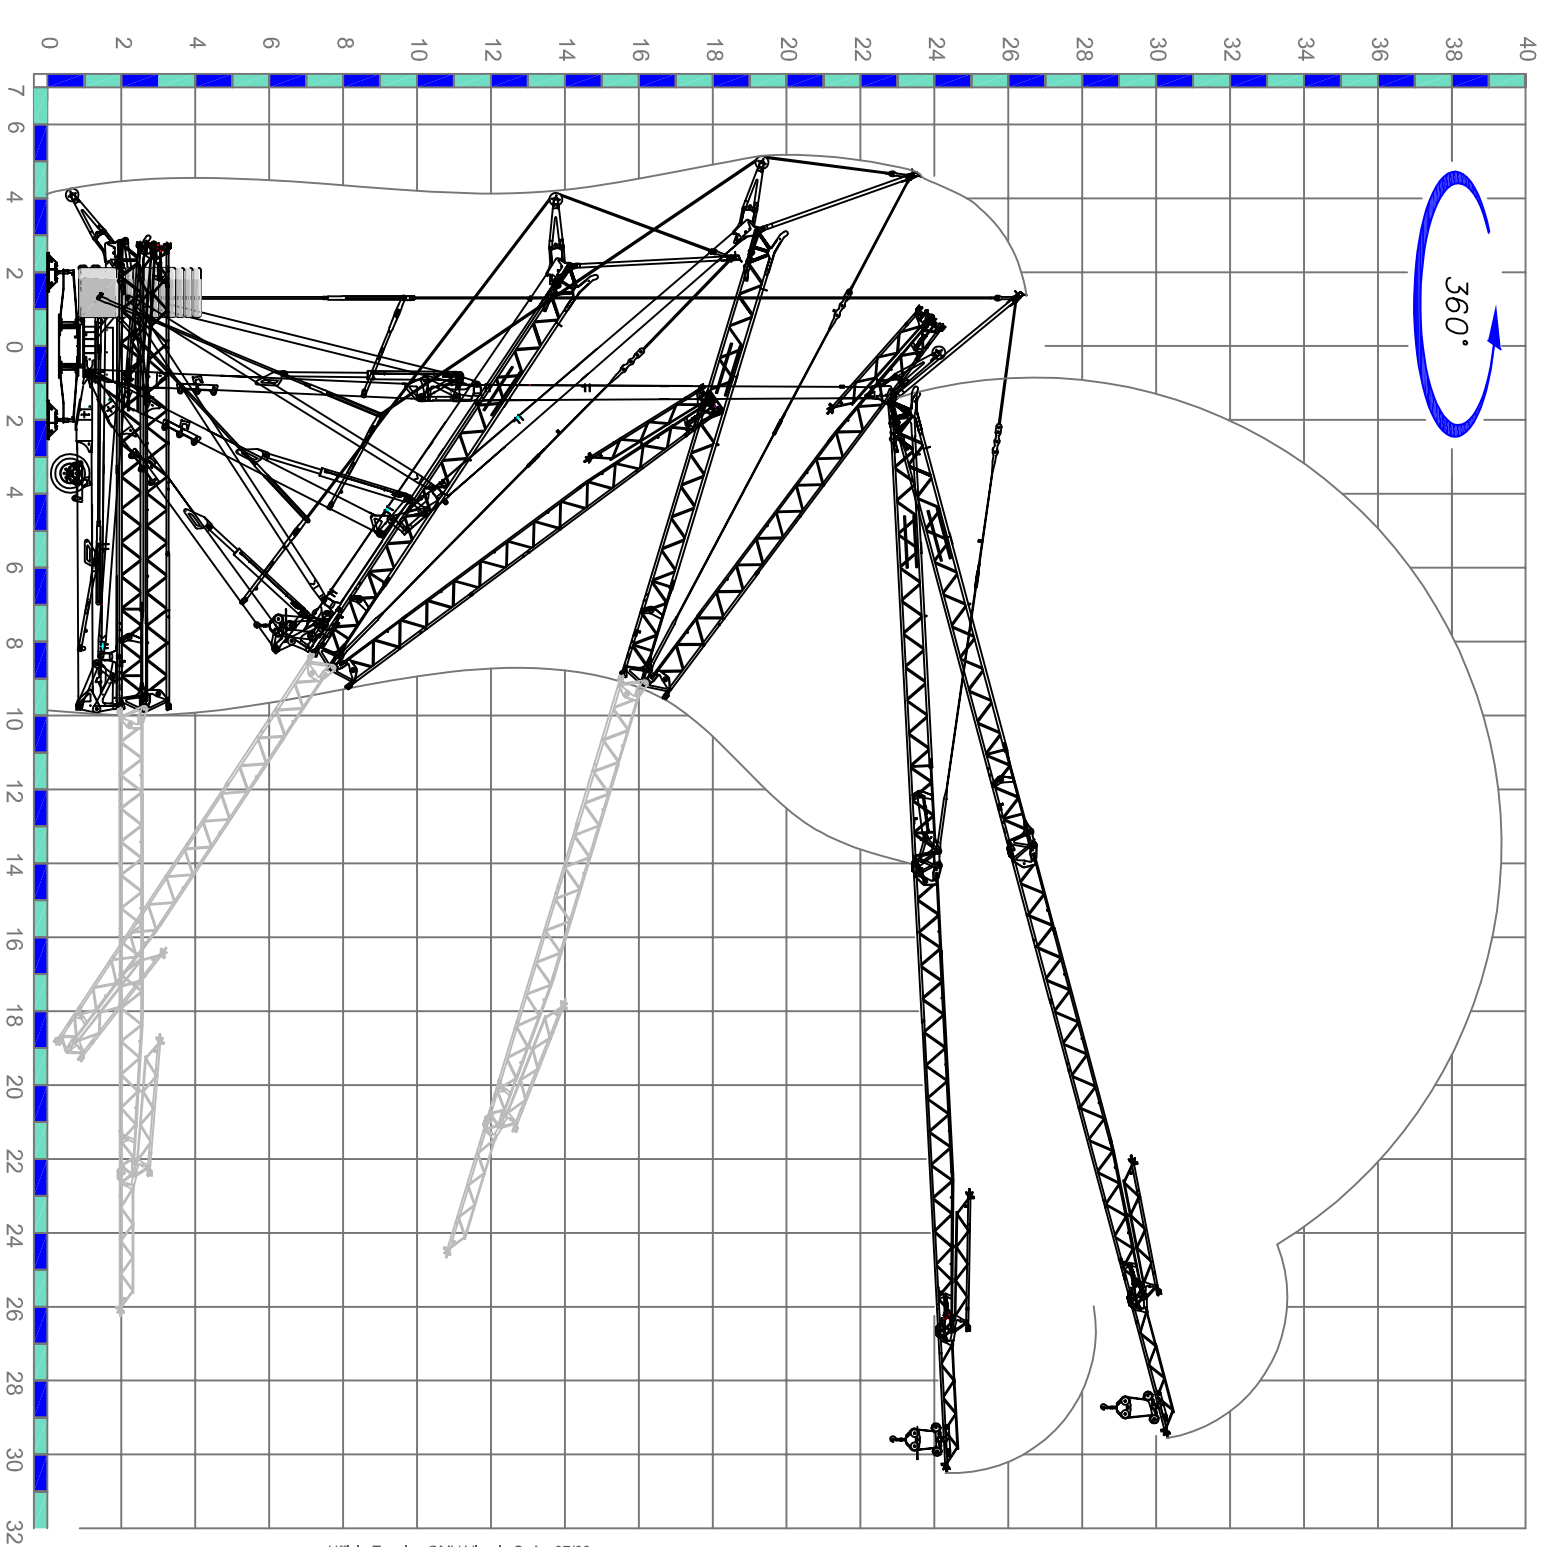

Gru idraulica
di qualità
100% Italiana

OMV 304

Ufficio Tecnico OMV Vicario SpA - 07/09

Sequenza di montaggio su 360°: Aufstellvorgang über 360°: Déroulement de montage sur 360°: Erection procedure on 360°: Montaje sobre 360°:

Agente di zona:

CRANES
and
TOOLS

VICARIO

Officine Meccaniche Vicario S.p.a.

Via Piola, 4

28013 Gattico (NO) ITALIA

Tel. 0322 846690 Fax 0322 846692

Internet: www.vicariogr.com E-Mail: omv@vicariogr.com

Una novità delle Officine Meccaniche
Ein neuer VICARIO Kran
A new crane from VICARIO Industries

Une nouvelle grue de VICARIO
Una nueva grua de VICARIO

VICARIO