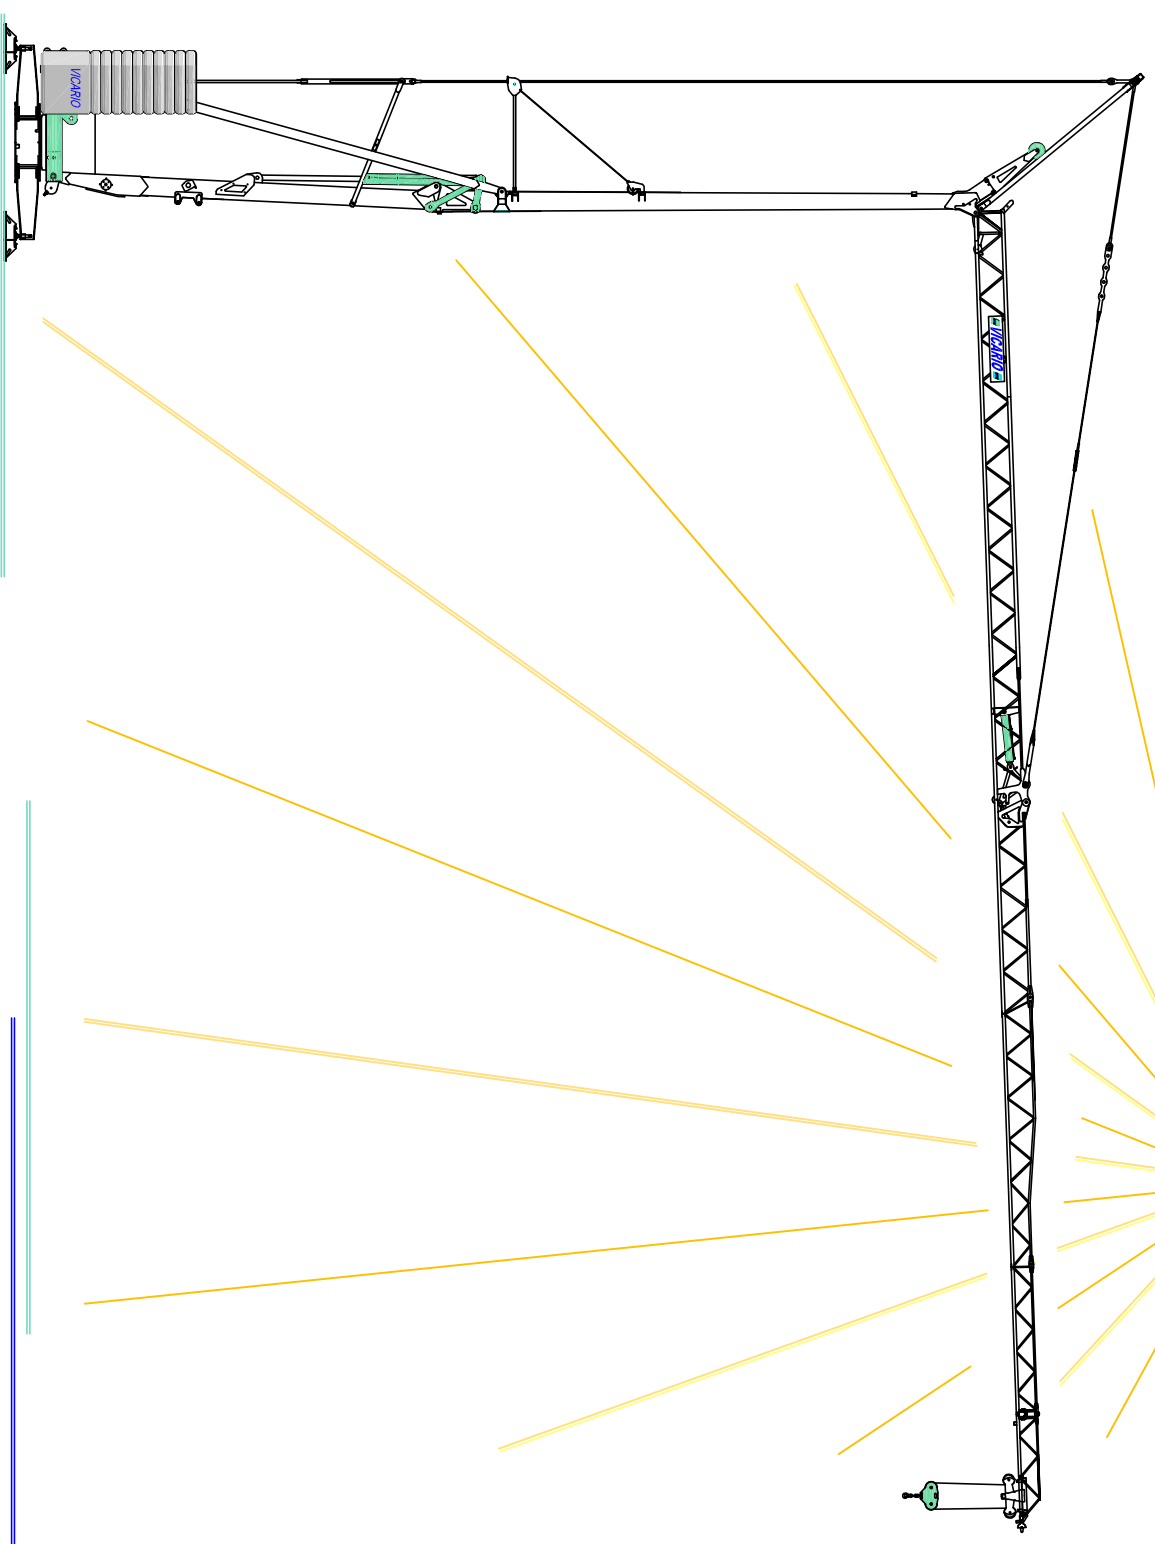

Gru idraulica  
di qualità  
100% Italiana

**OMV 311**

Sequenza di montaggio su 360°: Aufstellvorgang über 360°. Déroulement de montage sur 360°. Erection procedure on 360°. Montaje sobre 360°.

Ufficio Tecnico OMV Vicario SpA - 10/06

una novità delle Officine Meccaniche  
Ein neuer VICARIO Kran  
A new crane from VICARIO Industries

Une nouvelle grue de VICARIO  
Una nueva grua de VICARIO

**VICARIO**