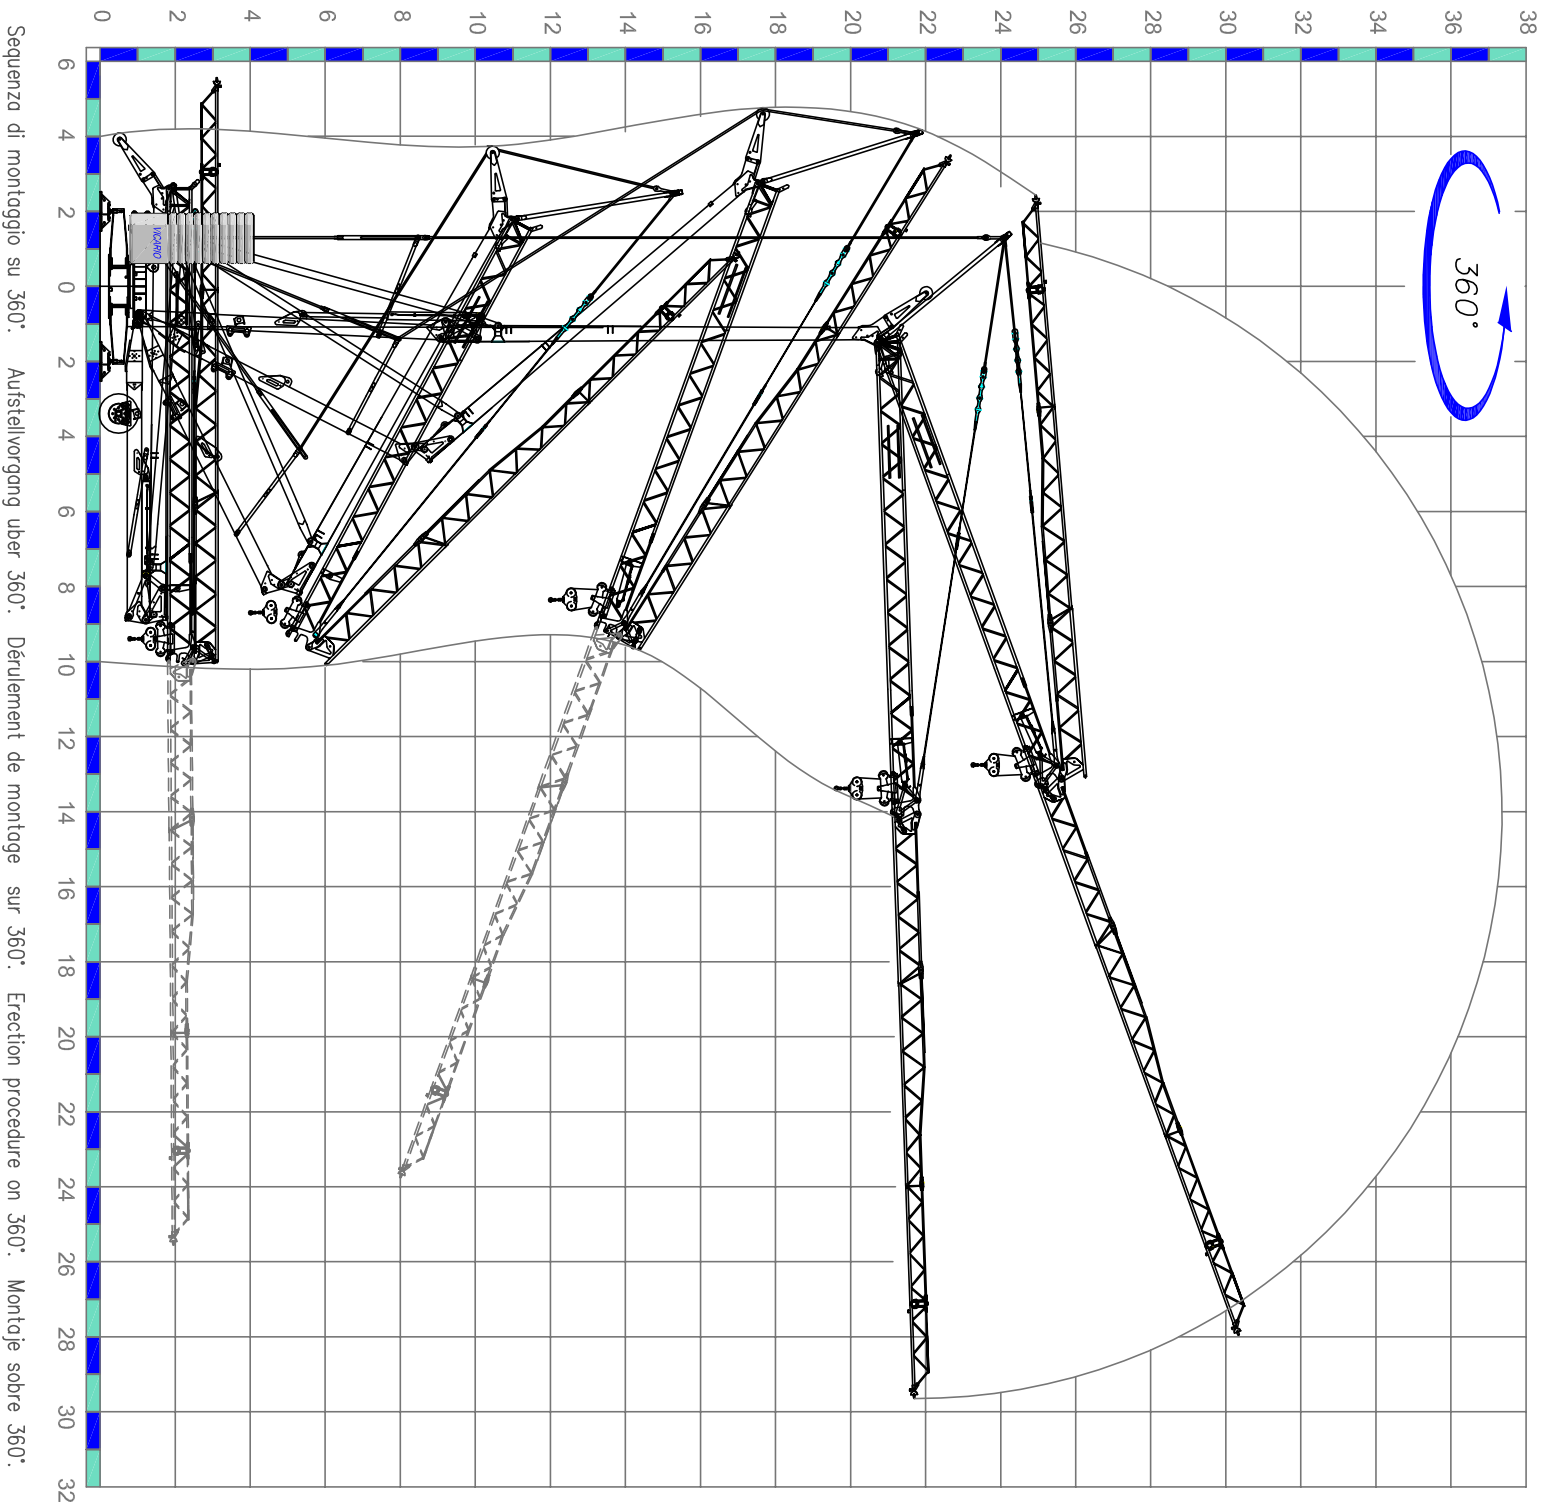

Gru idraulica  
di qualità  
100% Italiana

**OMV 311**

Sequenza di montaggio su 360°: Aufstellvorgang über 360°. Déroulement de montage sur 360°. Erection procedure on 360°. Montaje sobre 360°.

Ufficio Tecnico OMV Vicario SpA - 10/06

Agente di zona:

CRANES  
and  
TOOLS

**VICARIO**

**Officine Meccaniche Vicario S.p.a.**

Via Piola, 4

28013 Gattico (NO) ITALIA

Tel. 0322 846690 Fax 0322 846692

Internet: [www.vicariogrupo.com](http://www.vicariogrupo.com) E-Mail: [omv@vicariogrupo.com](mailto:omv@vicariogrupo.com)

una novità delle Officine Meccaniche  
Ein neuer VICARIO Kran  
A new crane from VICARIO Industries

Une nouvelle grue de VICARIO  
Una nueva grua de VICARIO

**VICARIO**