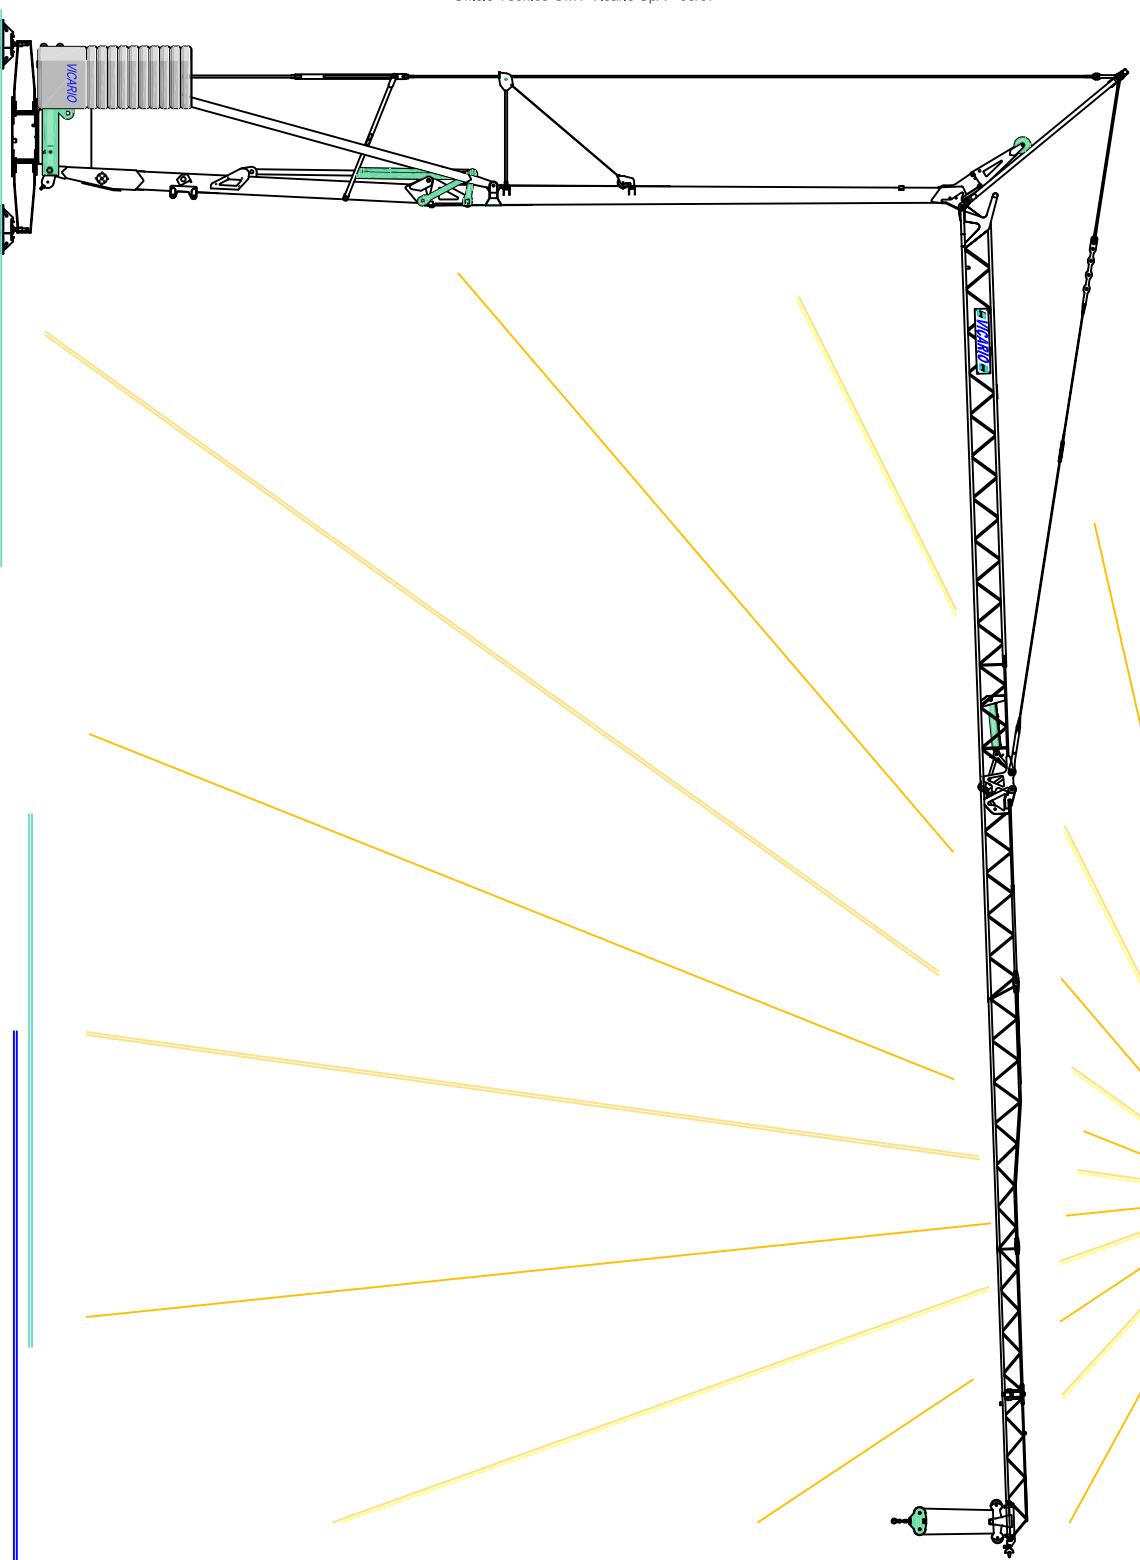

Gru idraulica
di qualità
100% Italiana

OMV 312

Ufficio Tecnico OMV Vicario SpA - 05/07

Sequenza di montaggio su 360°: Aufstellvorgang über 360°. Déroulement de montage sur 360°. Erection procedure on 360°. Montaje sobre 360°.

una novità delle Officine Meccaniche
Ein neuer VICARIO Kran
A new crane from VICARIO Industries

Une nouvelle grue de VICARIO
Una nueva grua de VICARIO

VICARIO