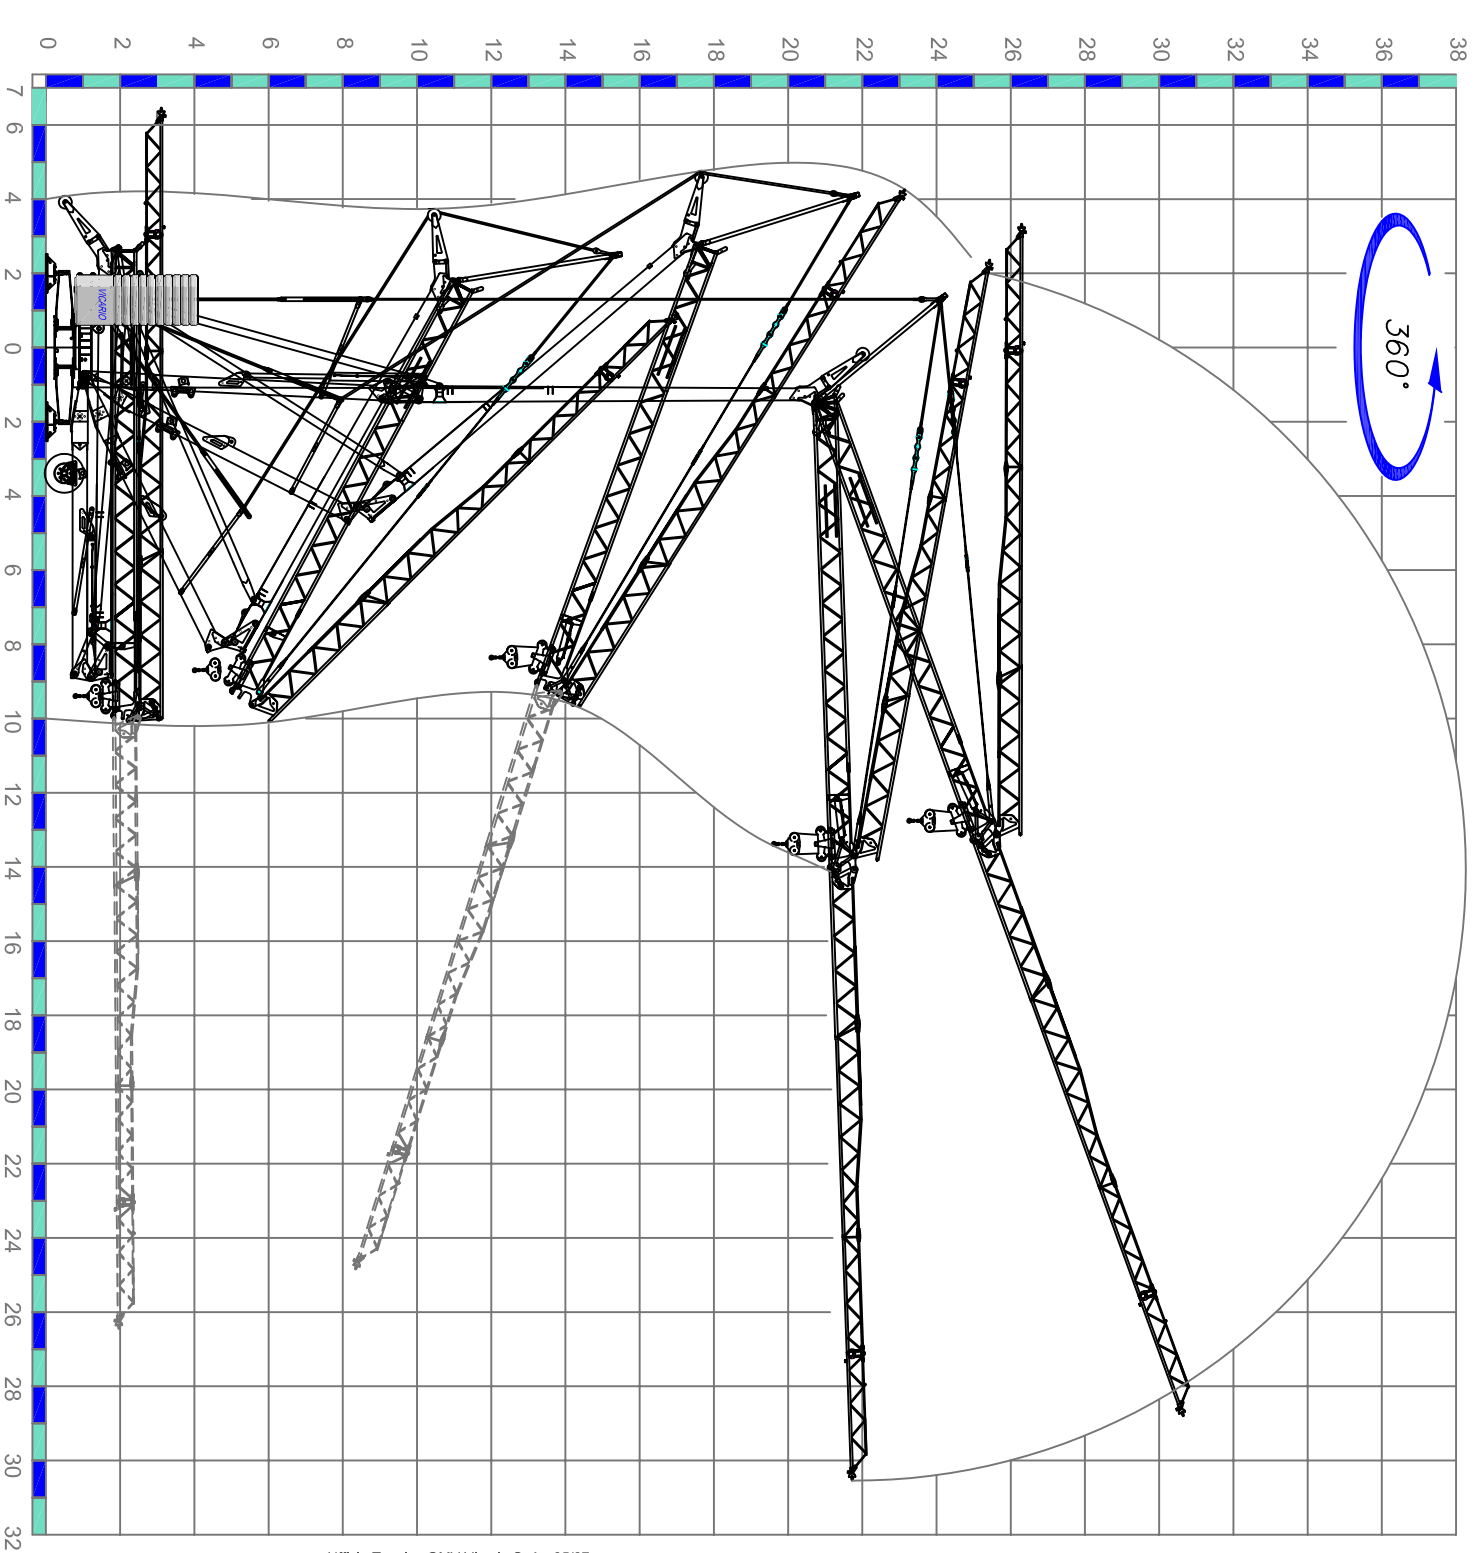

Gru idraulica
di qualità
100% Italiana

OMV 312

Ufficio Tecnico OMV Vicario SpA - 05/07

Sequenza di montaggio su 360°: Aufstellvorgang über 360°. Déroulement de montage sur 360°. Erection procedure on 360°. Montaje sobre 360°.

Agente di zona:

CRANES
and
TOOLS

VICARIO

Officine Meccaniche Vicario S.p.a.

Via Piola, 4

28013 Gattico (NO) ITALIA

Tel. 0322 846690 Fax 0322 846692

Internet: www.vicariogr.com E-Mail: omv@vicariogr.com

una novità delle Officine Meccaniche
Ein neuer VICARIO Kran
A new crane from VICARIO Industries

Une nouvelle grue de VICARIO
Una nueva grua de VICARIO

VICARIO