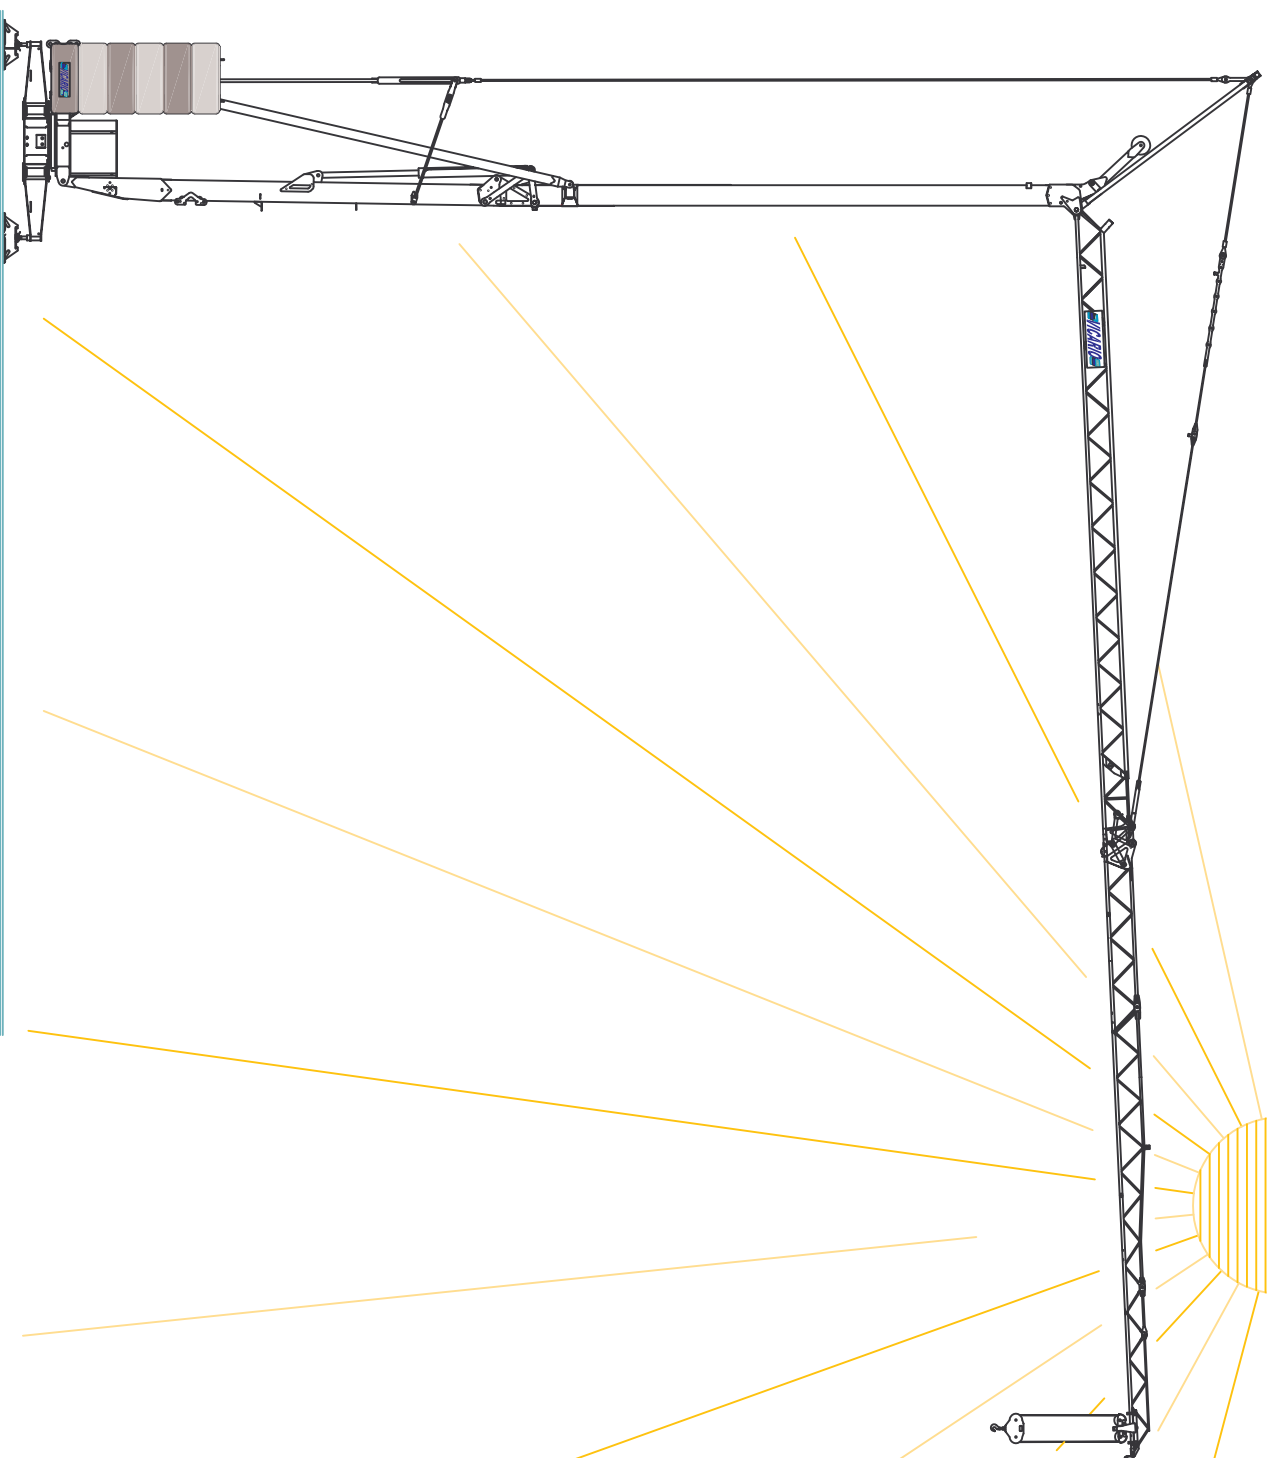

Gru idraulica  
di qualità  
100% Italiana

**OMV 293**

una novità delle Officine Meccaniche  
Ein neuer VICARIO Kran  
A new crane from VICARIO Industries

Une nouvelle grue de VICARIO  
Una nueva grua de VICARIO

**VICARIO**