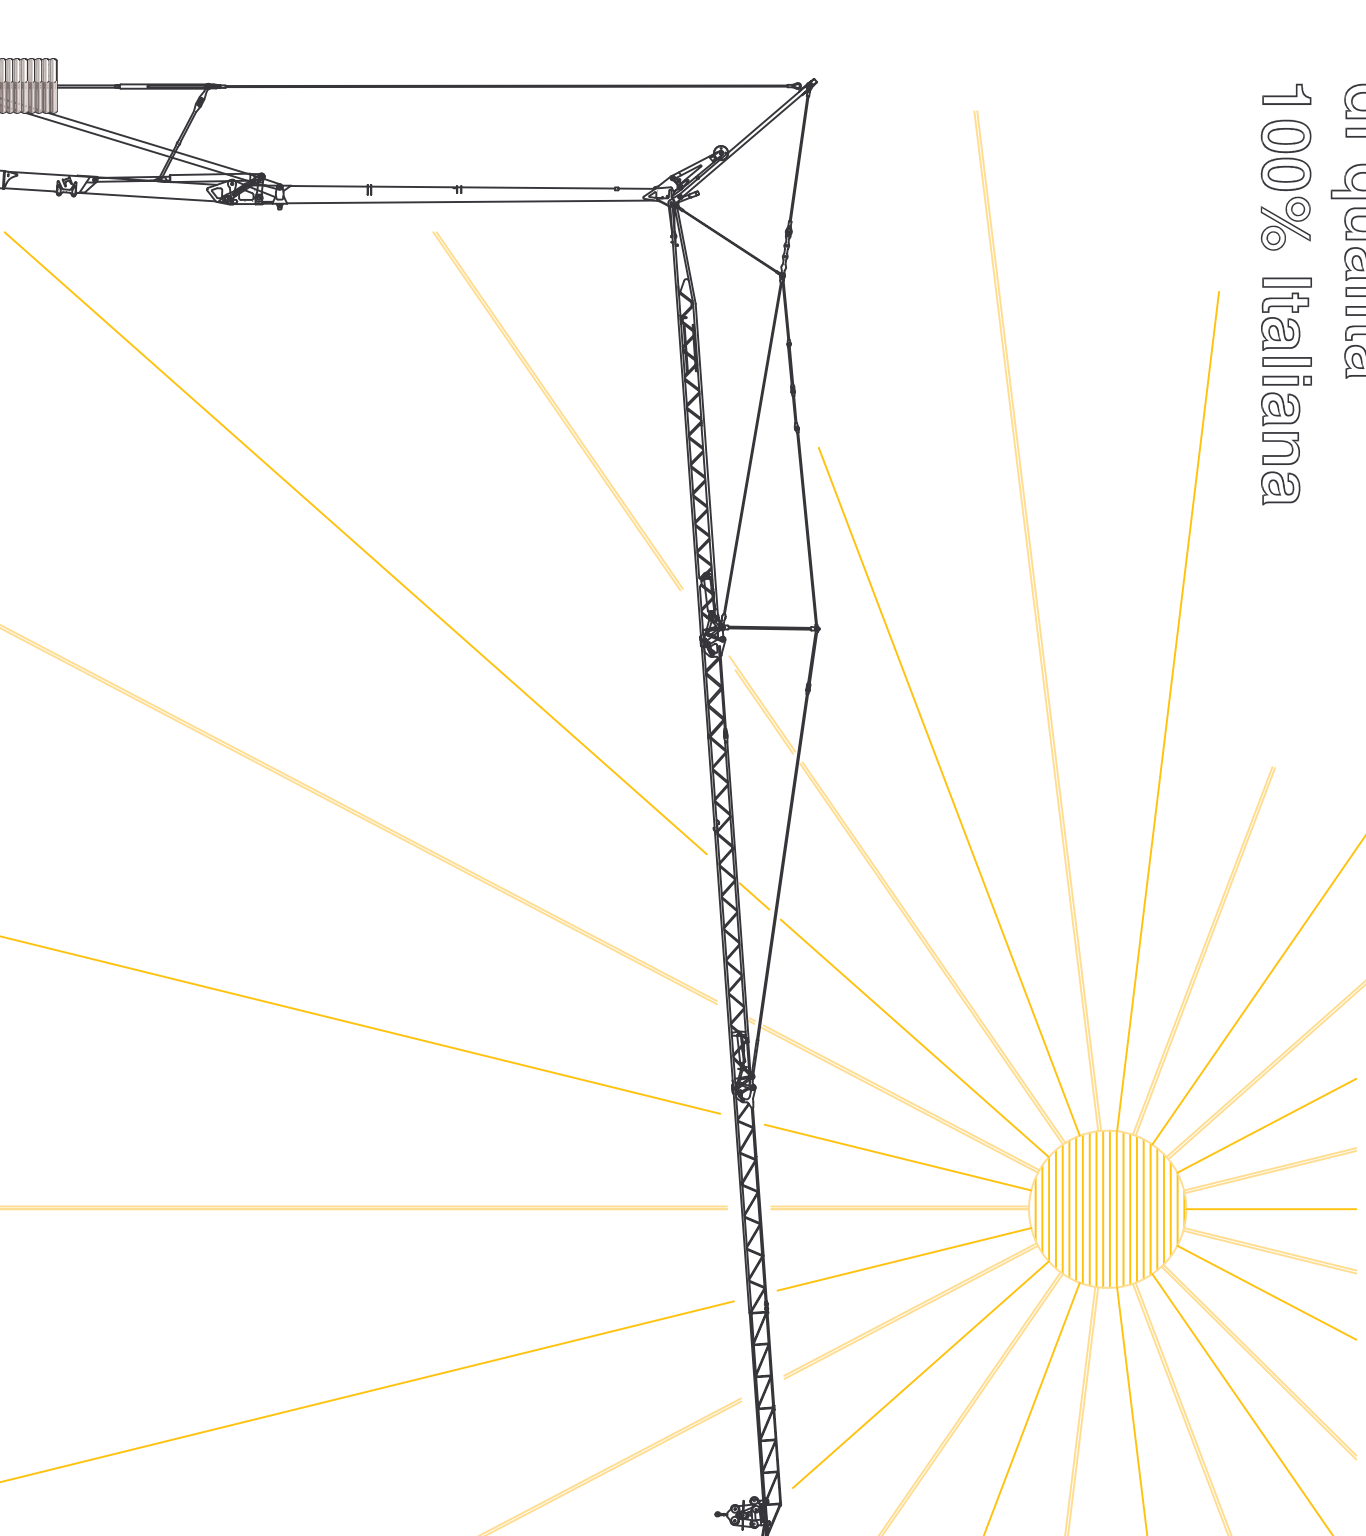

Gru idraulica  
di qualità  
100% Italiana

**OMV 340**

Ufficio Tecnico OMV Vicario SpA - 10/06

Sequenza di montaggio su 360°. Aufstellvorgang über 360°. Déroulement de montage sur 360°. Erection procedure on 360°. Montaje sobre 360°.

CRANES  
and  
TOOLS

**VICARIO**

**Officine Meccaniche Vicario S.p.a.**

Via Piola, 4

28013 Gattico (NO) ITALIA

Tel. 0322 846690 Fax 0322 846692

Internet: [www.vicariogru.com](http://www.vicariogru.com) E-Mail: [omv@vicariogru.com](mailto:omv@vicariogru.com)

**CE**

una novità delle Officine Meccaniche  
Ein neuer VICARIO Kran  
A new crane from VICARIO Industries

Une nouvelle grue de VICARIO  
Una nueva grua de VICARIO

**VICARIO**