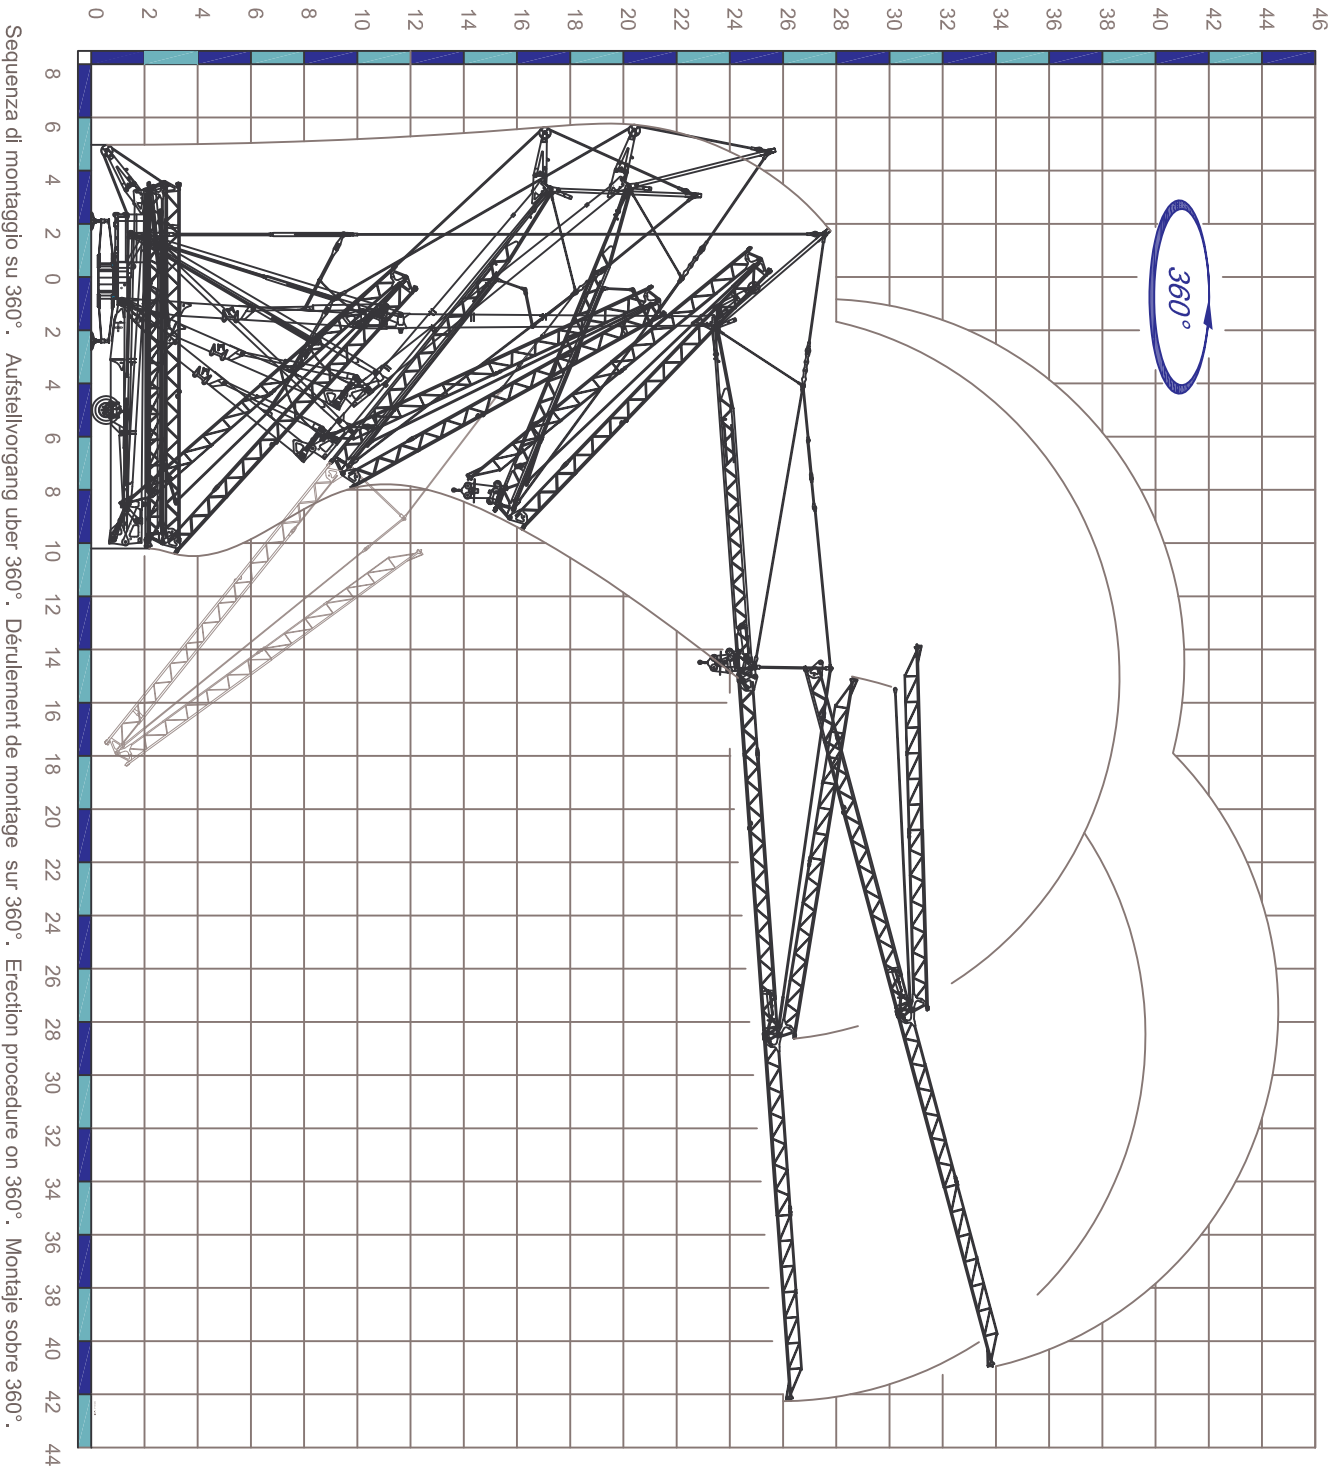

Gru idraulica  
di qualità  
100% Italiana

**OMV 340**

Ufficio Tecnico OMV Vicario SpA - 10/06

Sequenza di montaggio su 360°. Aufstellvorgang über 360°. Déroulement de montage sur 360°. Erection procedure on 360°. Montaje sobre 360°.

CRANES  
and  
TOOLS

**VICARIO**

**Officine Meccaniche Vicario S.p.a.**

Via Piola, 4

28013 Gattico (NO) ITALIA

Tel. 0322 846690 Fax 0322 846692

Internet: [www.vicariogru.com](http://www.vicariogru.com) E-Mail: [omv@vicariogru.com](mailto:omv@vicariogru.com)

**CE**

una novità delle Officine Meccaniche  
Ein neuer VICARIO Kran  
A new crane from VICARIO Industries

Une nouvelle grue de VICARIO  
Una nueva grua de VICARIO

**VICARIO**