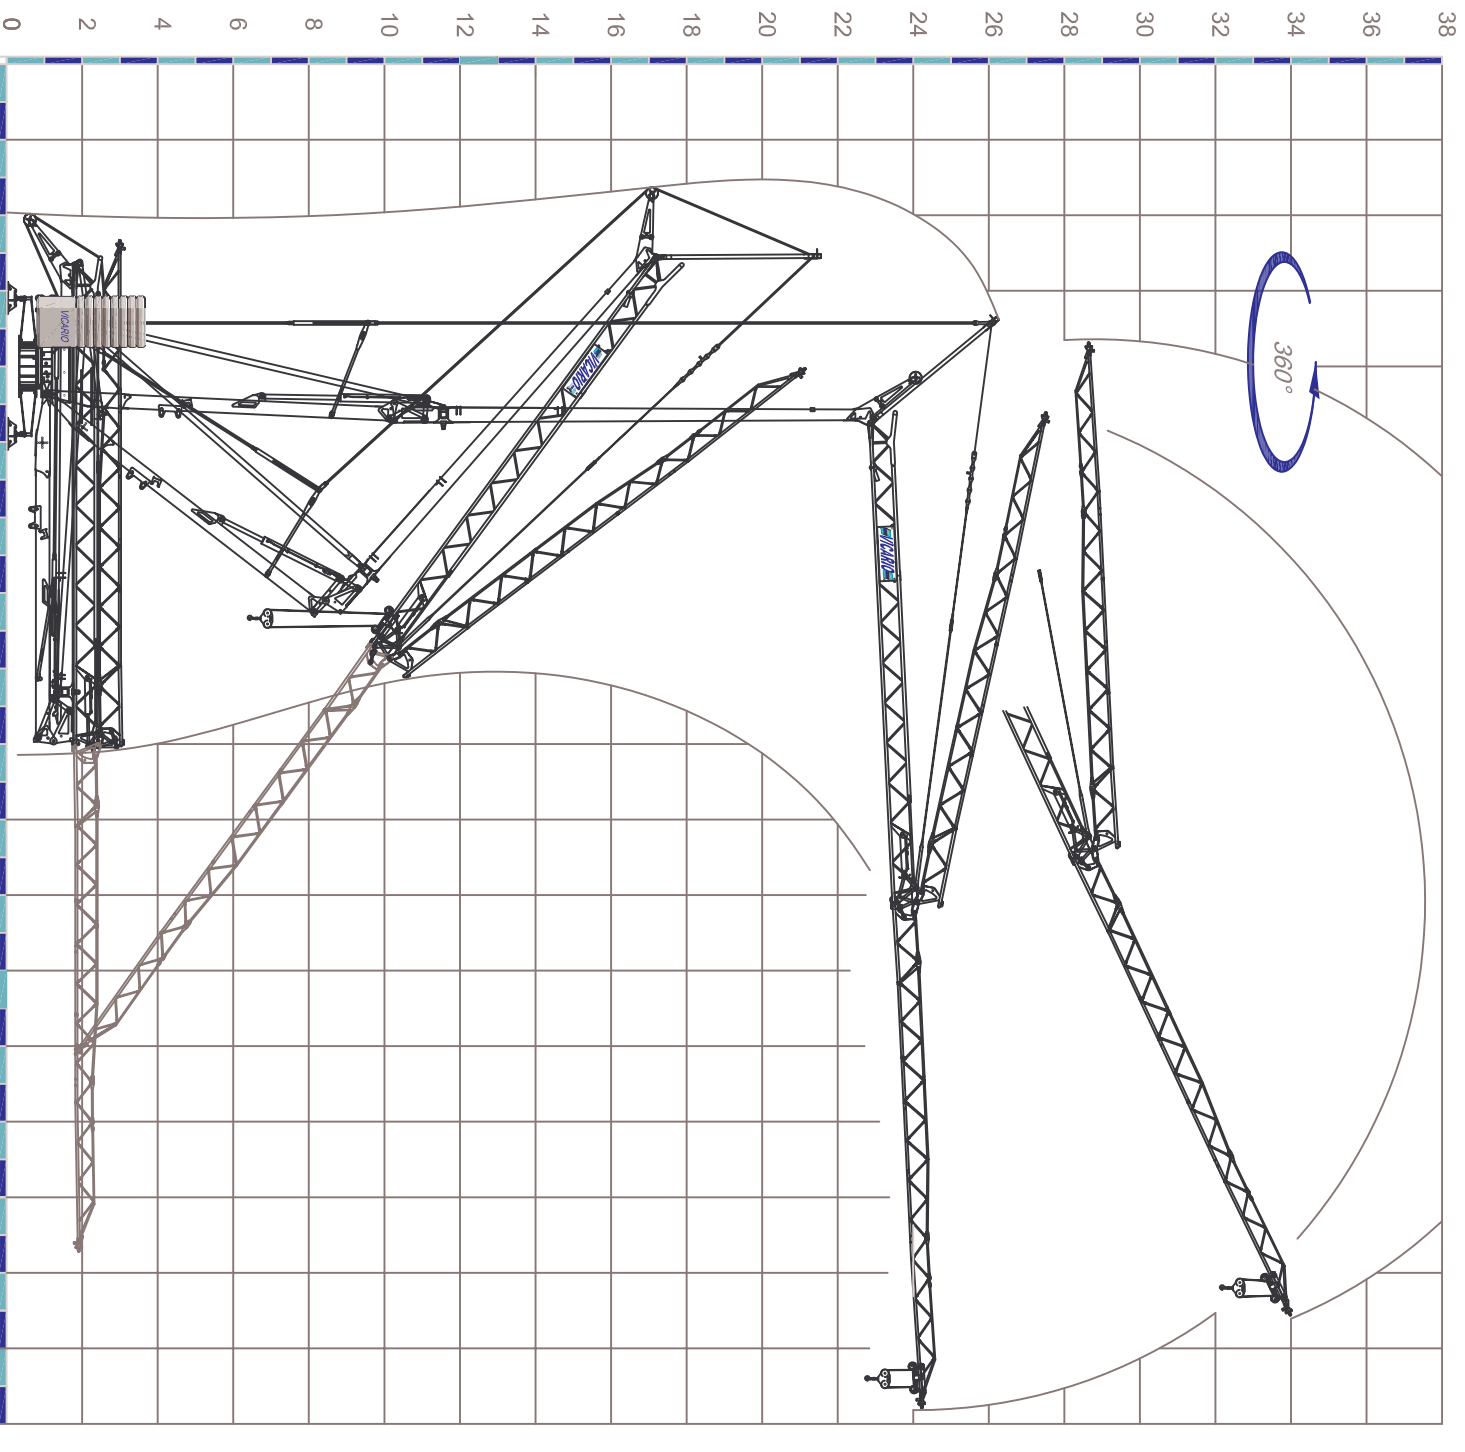

Gru idraulica  
di qualità  
100% Italiana

**OMV 350**

Sequenza di montaggio su 360°: Aufstellvorgang über 360°: Déroulement de montage sur 360°: Erection procedure on 360°: Montaje sobre 360°:

Agente di zona:

CRANES  
and  
TOOLS

**VICARIO**

**Officine Meccaniche Vicario S.p.a.**

Via Piola, 4

28013 Gattico (NO) ITALIA

Tel. 0322 846890 Fax 0322 846892

Internet: [www.vicariogrupo.com](http://www.vicariogrupo.com) E-Mail: [omv@vicariogrupo.com](mailto:omv@vicariogrupo.com)

Ufficio Tecnico OMV VICARIO S.p.A.- 10/06

una novità delle Officine Meccaniche  
Ein neuer VICARIO Kran  
A new crane from VICARIO Industries

Une nouvelle grue de VICARIO  
Una nueva grua de VICARIO

**VICARIO**