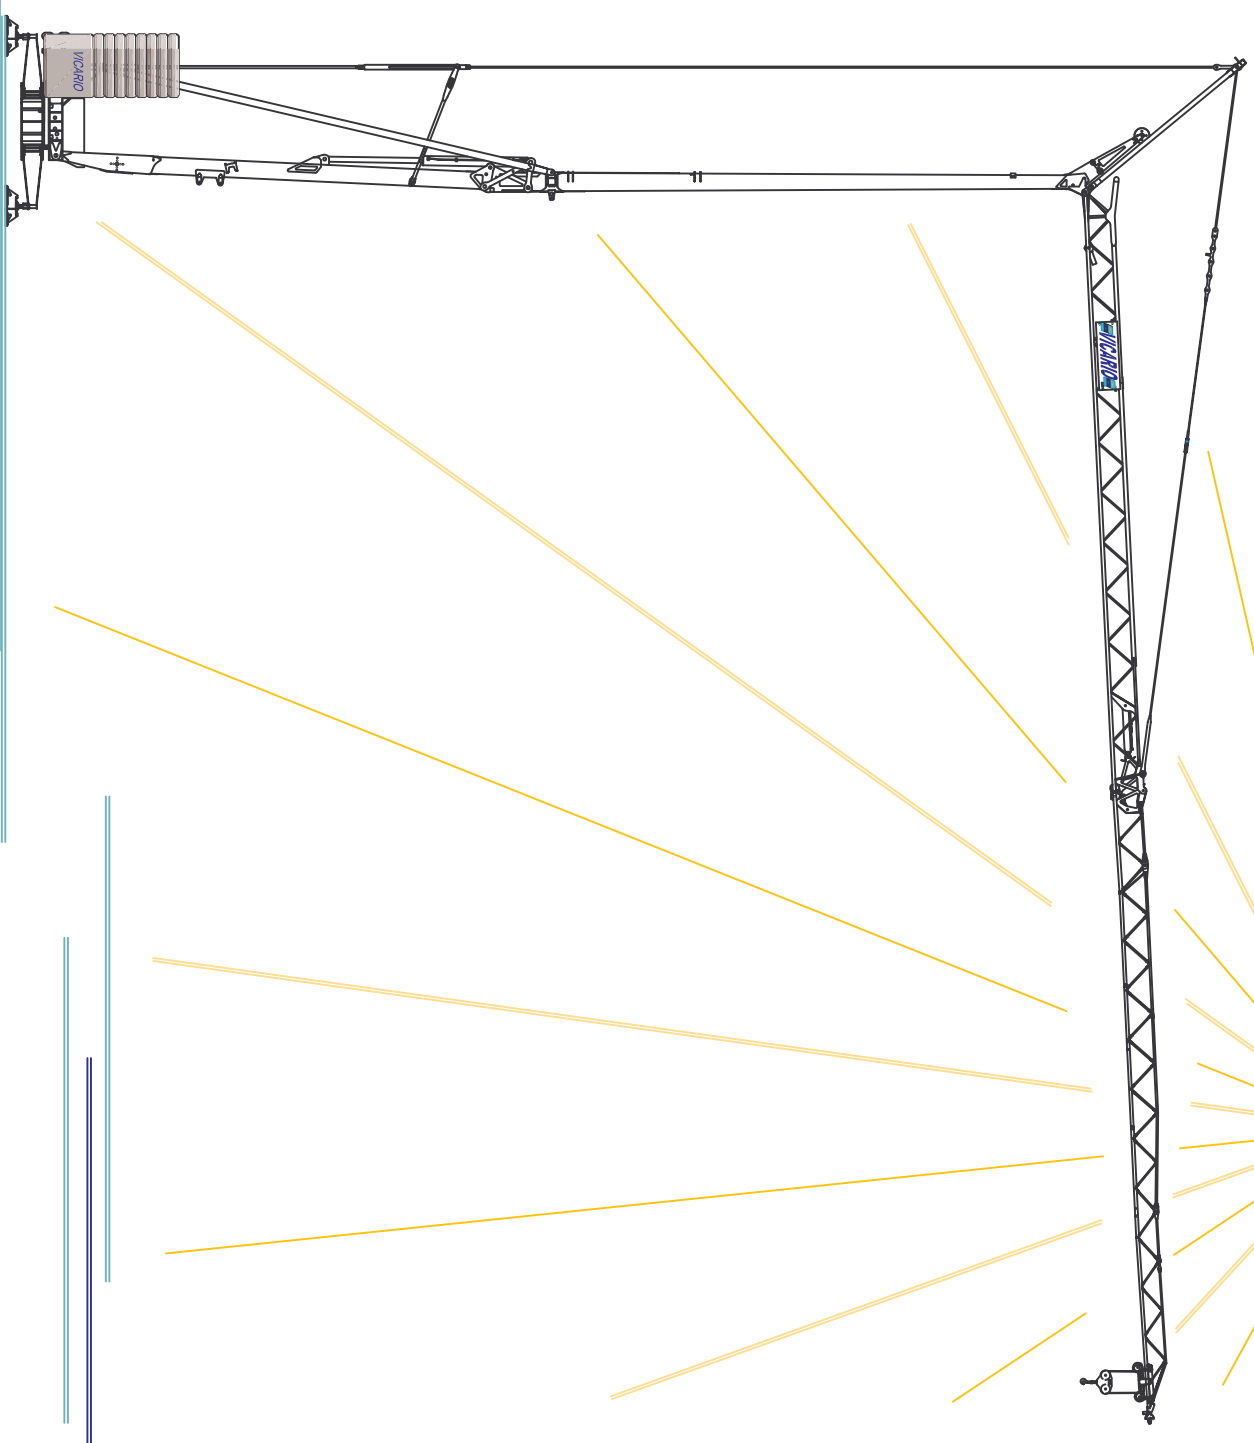

una novità delle Officine Meccaniche
Ein neuer VICARIO Kran
A new crane from VICARIO Industries

Une nouvelle grue de VICARIO
Una nueva grua de VICARIO

VICARIO